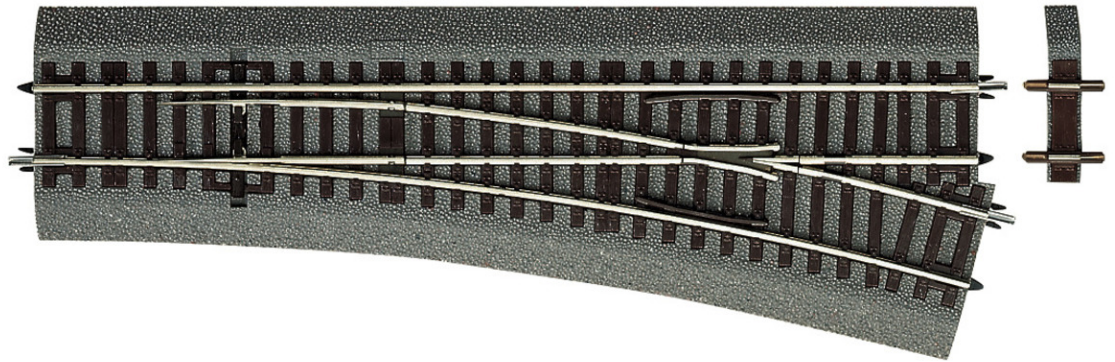

Weiche rechts Wr15

Art. Nr.: 42533

€25,90

Weiche rechts Wr15 für Handbetrieb, mit Bettung.

Länge 230 mm (Standardlänge), Abzweigwinkel 15°, Abzweigradius 873,5 mm, Herzstückwinkel 10,8°, Polarisierung vorinstalliert.

Für den Diagonaleinbau liegt ein 8-mm-Distanzstück (D8) bei.

Passender Elektroantrieb: 42620 oder 42624.