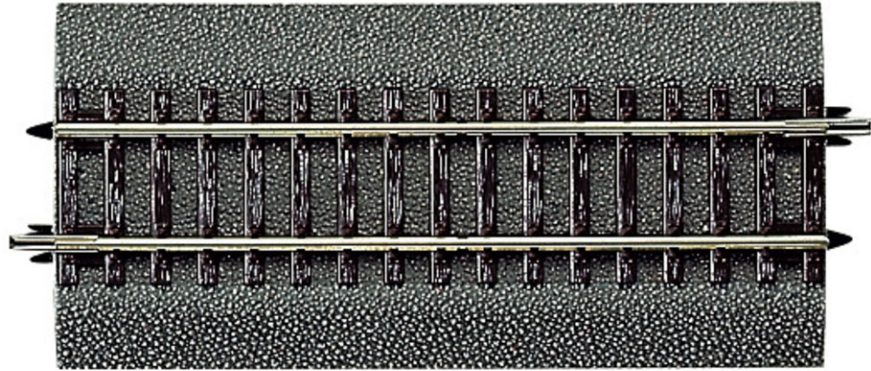

Gerades Gleis DG1

Art. Nr.: 42511

€3,20

Gerades Gleis DG1, Diagonalgerade, mit Bettung.

Länge 119 mm.

Die Diagonalgerade ermöglicht die Erweiterung des Parallelgleisabstandes, wobei der Gleisanschluss immer an der Rasterlinie erhalten bleibt.