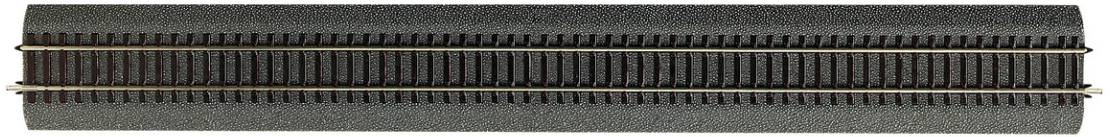

Gerades Gleis G4

Art. Nr.: 42506

€14,40

Gerades Gleis G4 mit Bettung.

Länge 920 mm (4x Standardlänge).