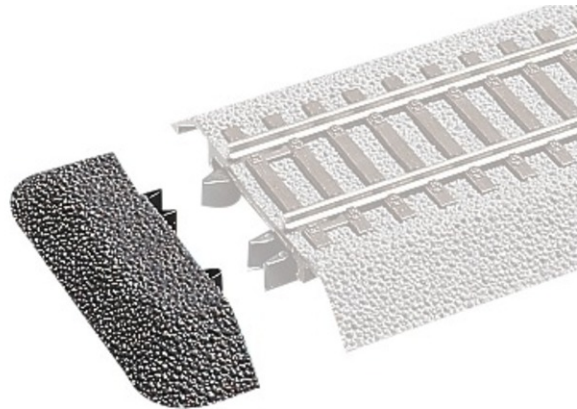

## Böschungsendstück

Art. Nr.: 42651

€7,90

Böschungsendstück. Die Packung enthält 6 Stk.

Die Endteile ermöglichen einen sauberen Abschluss der Bettungen bei Prellböcken, Vitrinengleisen etc.