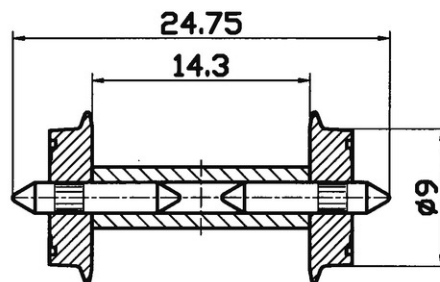

DC-NEM-Normradsatz

Art. Nr.: 40191

€8,20

H0-Normradsatz für Gleichstrom mit geteilter Achse.

Raddurchmesser: 9 mm.

Achslänge: 24,75 mm.

Inhalt: 2 Stück/Packung.