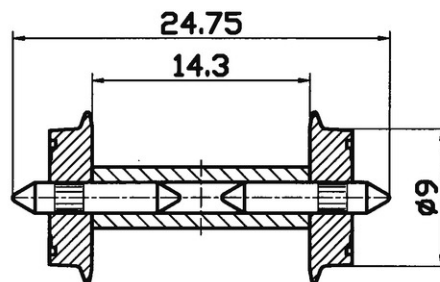

## DC-NEM-Normradsatz

Art. Nr.: 40191

€8,20

H0-Normradsatz für Gleichstrom mit geteilter Achse.

Raddurchmesser: 9 mm.

Achslänge: 24,75 mm.

Inhalt: 2 Stück/Packung.