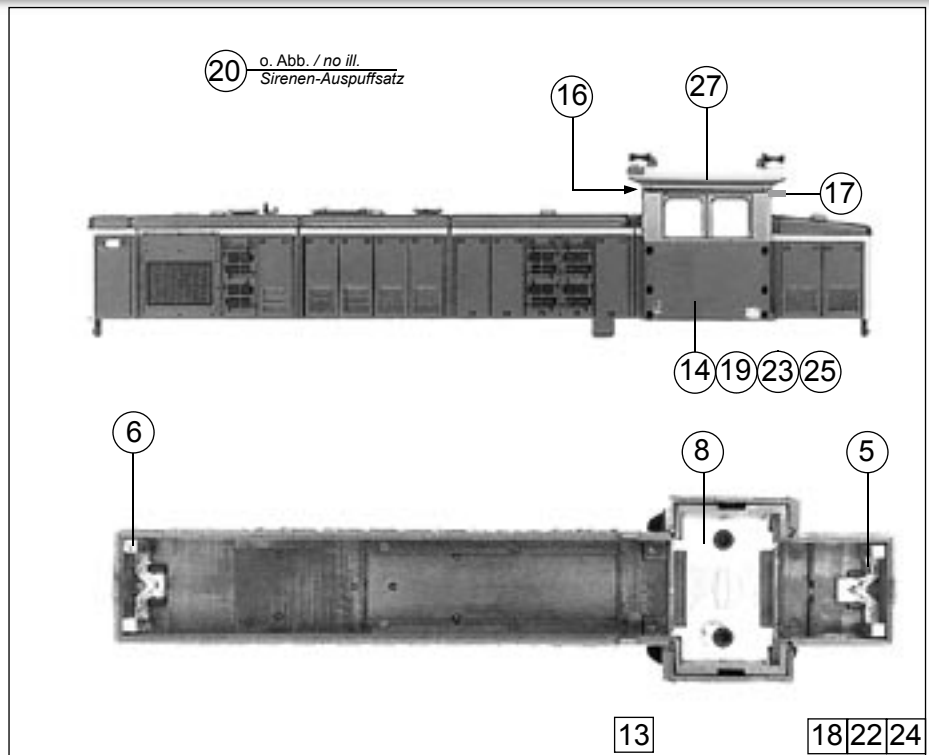

Pos.Nr. Pos.no. Position	Beschreibung Description Désignation	Preisgruppe Price bracket Catégorie de prix	
		Art.-Nr. Art.no. Réf.	
1	Motor Motor Moteur	85060	57
2	Kardanschale - Motor Cardan bearing Coussinet à Cardan - cote moteur	87129	3
3	Kardanwelle 8,5 Cardan shaft 8,5 Arbre à Cardan de 8,5	87133	3
4	Kardanwelle 9,5 Cardan shaft 9,5 Arbre à Cardan de 9,5	87154	3
5	Leuchtstab lang Light transmission bar long Conducteur de lumière long	91308	4
6	Leuchtstab kurz Light transmission bar short Conducteur de lumière court	91309	4
7	Geländersatz Handrail set Garde-corps	91323	16
8	Fenster-Satz Glazing set Jeu de fenestres	91328	14
9	Brückenstecker Connector Fiche de shuntage	100644	7
10	Platine komplett Printed circuit assembly Circuit Imprime	108823	43
11	Drahtlampe 16V Light bulb 16V Ampoule 16V	109321	10
12	Schraube M 2,2 x 6,5 Screw M 2,2 x 6,5 Vis M 2,2 x 6,5	111304	2
13	Gehäuse komplett für 63439 Betr. Nr. 040 DE 401 Body assembly for 63439 Betr. No. 040 DE 401 Caisse complète pour 63439 n° 040 DE 401	114074	60
14	Kabine für 63439 Betr. Nr. 040 DE 401 Cabine for 63439 Betr. No. 040 DE 401 Cabine pour 63439 n° 040 DE 401	114077	41
16	Auspuffsatz Exhaust-pipe set Jeu de echappement	111511	6
17	Makrofon nur für 63439 Makrophone for 63439 Typhon pour 63439	111512	2
18	Gehäuse komplett für 63407 Betr. Nr. 463838. Body assembly Caisse complète	114120	60
19	Kabine für 63407 Betr. Nr. 463838 Cabine	114125	41
20	Sirene-Auspuffsatz Siren-exhauster set Jeu de echappement	114126	9
21	Geländersatz Handrailset Garde-Corps	114119	16
22	Gehäuse komplett für 63408 Betr. Nr. 463789 Body assembly Caisse complete	114128	60
23	Kabine für 63408 Betr. Nr. 463789 Cabine	114130	41
24	Gehäuse komplett für 63409 Betr. Nr. 663617 Body assembly Caisse complete	114133	60
25	Kabine für 63409 Betr. Nr. 663617 Cabine	114134	41
26	Geländersatz Handrailset Garde-Corps	114144	16
27	Dach Roof Toit	111510	8