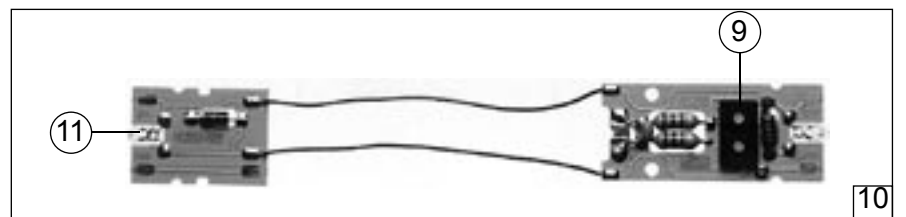

Pos.Nr. Pos.no. Position	Beschreibung Description Désignation	Preisgruppe Price bracket Catégorie de prix	
		Art.-Nr. Art.no. Réf.	
1	Motor Motor Moteur	85060	57
2	Kardanschale - Motor Cardan bearing Coussinet à Cardan - cote moteur	87129	3
3	Kardanwelle 8,5 Cardan shaft 8,5 Arbre à Cardan de 8,5	87133	3
4	Kardanwelle 9,5 Cardan shaft 9,5 Arbre à Cardan de 9,5	87154	3
5	Leuchtstab lang Light transmission bar long Conducteur de lumière long	91308	4
6	Leuchtstab kurz Light transmission bar short Conducteur de lumière court	91309	4
7	Geländersatz Handrail set Garde-corps	91323	16
8	Fenster-Satz Glazing set Jeu de fenestres	91328	14
9	Brückenstecker Connector Fiche de shuntage	100644	7
10	Platine komplett Printed circuit assembly Circuit Imprime	108823	43
11	Drahtlampe 16V Light bulb 16V Ampoule 16V	109321	10
12	Schraube M 2,2 x 6,5 Screw M 2,2 x 6,5 Vis M 2,2 x 6,5	111304	2
13	Gehäuse komplett für 63439 Betr. Nr. 040 DE 401 Body assembly for 63439 Betr. No. 040 DE 401 Caisse complète pour 63439 n° 040 DE 401	114074	60
14	Kabine für 63439 Betr. Nr. 040 DE 401 Cabine for 63439 Betr. No. 040 DE 401 Cabine pour 63439 n° 040 DE 401	114077	41
16	Auspuffsatz Exhaust-pipe set Jeu de echappement	111511	6
17	Makrofon nur für 63439 Makrophone for 63439 Typhon pour 63439	111512	2
18	Gehäuse komplett für 63407 Betr. Nr. 463838. Body assembly Caisse complète	114120	60
19	Kabine für 63407 Betr. Nr. 463838 Cabine	114125	41
20	Sirene-Auspuffsatz Siren-exhauster set Jeu de echappement	114126	9
21	Geländersatz Handrailset Garde-Corps	114119	16
22	Gehäuse komplett für 63408 Betr. Nr. 463789 Body assembly Caisse complete	114128	60
23	Kabine für 63408 Betr. Nr. 463789 Cabine	114130	41
24	Gehäuse komplett für 63409 Betr. Nr. 663617 Body assembly Caisse complete	114133	60
25	Kabine für 63409 Betr. Nr. 663617 Cabine	114134	41
26	Geländersatz Handrailset Garde-Corps	114144	16
27	Dach Roof Toit	111510	8