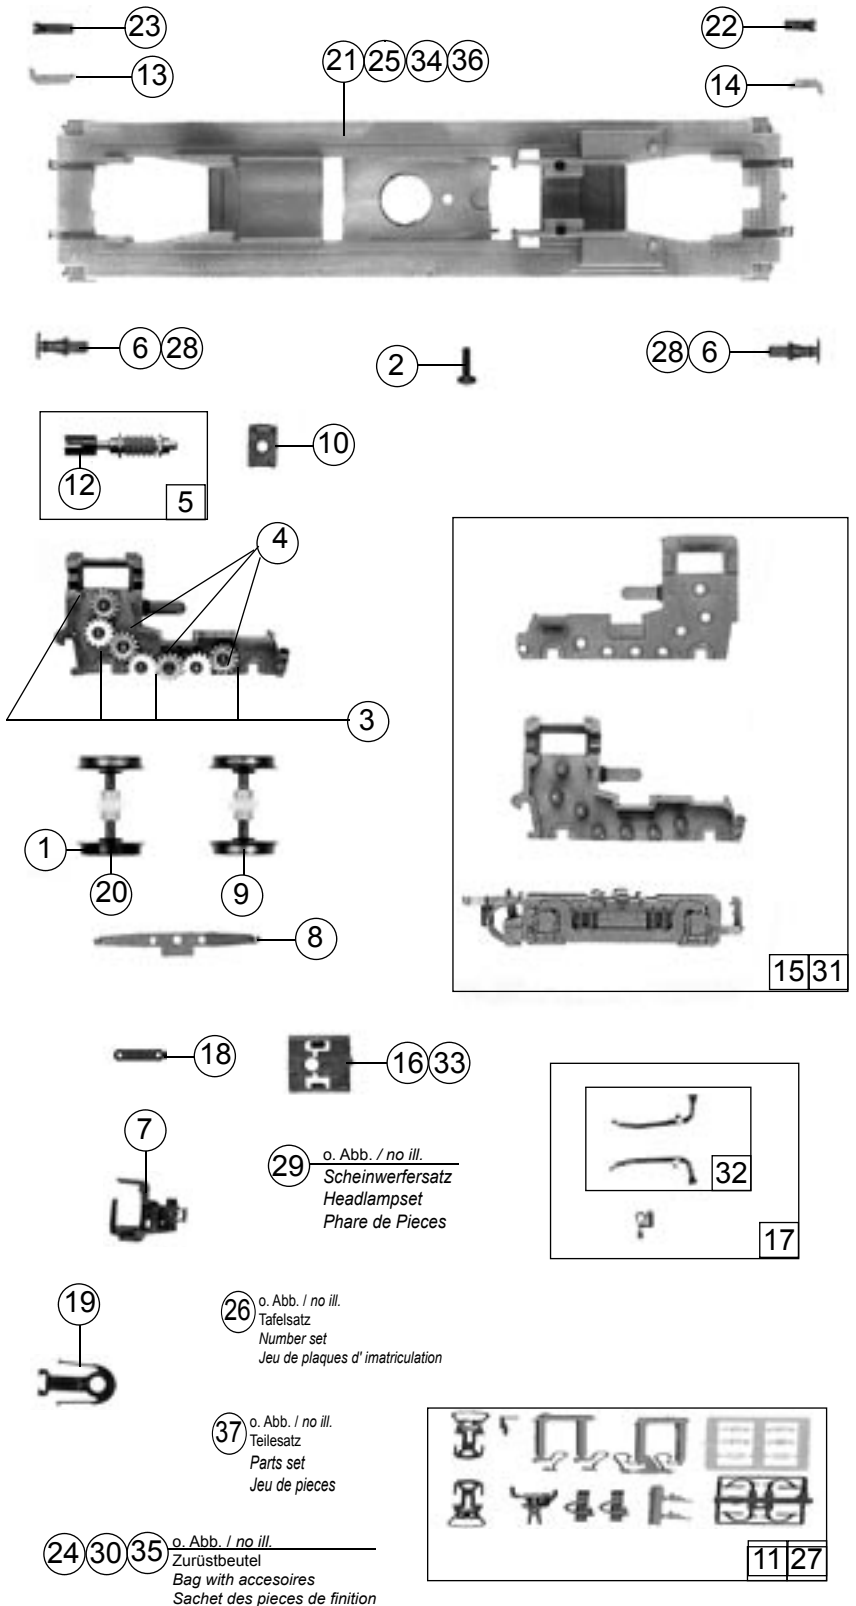

Einbau Art. 85060
 Montageschritte:
 F1
 nach der
 dem Ersatz-
 motor beiliegenden
 Anleitung
 durchführen.

Pos.Nr. Pos.no. Position	Beschreibung Description Désignation	Art.-Nr. Art.no. Réf.	Preisgruppe Price bracket Catégorie de prix
1	Hafttringe Satz Traction tyre set Bandage d'adhérence	85622	19
2	Schraube M 2 x 6 Screw M 2 x 6 Vis M 2 x 6	85672	2
3	Zahnrad Gear Roue dentée	86403	2
4	Zahnrad Gear Roue dentée	86404	2
5	Schneckensatz Worm set Jeu de vis sans fin	114076	24
6	Puffer Buffer Tampon	88530	2
7	Universalkupplung höhenverst. Universal coupling Attelage complet	89283	5
8	Radkontakt Wheel current contact strip Lame de contact	89804	2
9	Radsatz Wheelset Essieu	90276	18
10	Spange Clamp Serre-carter	91333	2
11	Behältersatz Containerset Jeu de garnitures	91353	10
12	Kardanschale Cardan bearing Accomplément de Cardan	87152	2
13	Laternenleuchtstab lang Light transmission bar long Conducteur de lumière long	101493	4
14	Laternenleuchtstab kurz Light transmission bar short Conducteur de lumière courte	101494	4
15	Getriebeatz Gear part Jeu d'engrenages	106149	9
16	Kupplungskammer Coupling holder Support d'attelages	106150	3
17	Teilesatz 2 Parts set 2 Jeu de pieces n° 2	106151	9
18	Kontakthalter Contact holder Support des palpeurs	106361	2
19	KK Sonderaufnahme Coupling holder Support d'attelages	107601	3
20	Radsatz mit Hafttringen Wheelset with traction tyres Essieu avec bandage	107692	20
21	Rahmen für 63439 Frame for 63439 Poutre pour 63439	114073	42
22	Scheinwerfer kurz Headlamp short Phare, version courte	111505	4
23	Scheinwerfer lang Headlamp long Phare, version longue	111506	4
24	Zurüstbeutel o. Abb. Bag with accessories no ill. Sachet des pieces de finition	111508	18
25	Rahmen für 63407 Frame for 63507 Poutre pour 63407	114115	42
26	Tafelsatz o. Abb. Number set no ill. Jeu de plaques d'imatriculation	114075	24
27	Behältersatz 63407/08/09 Containerset Jeu de Garnitures	114116	10
28	Puffer für 63407/08/09 Buffer Tampon	114117	2
29	Scheinwerfersatz Headlampset Phare de Pieces	114113	7
30	Zurüstbeutel für 63407 Bag with Accessoires Sachet des pieces de finition	114121	18
31	Getriebeatz 63407/08/09 Gear Part Jeu d'engrenages	114122	9
32	Teilesatz Parts set Jeu de pieces	114124	9
33	Kupplungskammer Coupling holder Support d'attelage	114123	3
34	Rahmen für 63408 Frame Poutre	114127	42
35	Zurüstbeutel für 63408/09 Bag with Accessoires Sachet des pieces de finition	114129	18
36	Rahmen für 63409 Frame Poutre	114135	42
37	Teilesatz für 63407 Parts set Jeu de pieces	108322	8