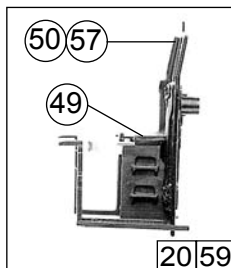

Symbolische Darstellung
Symbolic Illustration
Illustration figurative

36 o. Abb. / no ill.
Etikette
Etiquette

ROTO

Ersatzteilliste
Replacement Parts
Pièces de Rechange

63378 63379 69379 BR 365 364

Pos.-Nr. Pos.no. Position	Beschreibung Description Désignation	Art.-Nr. Art.no. Ref.	Preisgruppe Price bracket Catégorie de prix
1	Schraube M1.6X14	85729	2
2	Schraube M2X25	85759	3
3	Feder	86215	2
4	Zugfeder	86249	2
5	Zahnrad	86418	2
6	Zahnrad Z=19/12 M 0.4	86424	3
7	Schnecken Zahnrad	86478	3
8	Schnecke	86718	5
9	Schneckensatz	86862	24
10	Motor kardanschale	87125	3
11	Kardanschale	87126	3
12	Kardanwelle	87127	3
13	Platine kpl.	87879	52
14	Puffer flach	88606	3
15	Puffer gewölbt	88607	3
16	Universalkupplung	89282	5
17	Kuppelstangensatz	89501	25
18	Schneckenlager	89750	4
19	Bühne 1 kpl.	93849	25
20	Bühne 2 kpl.	93850	25
21	Kastendeckel li.	93851	11
22	Kastendeckel re.	93852	11
23	Tankdom	93853	8
24	Auspuffdom	93854	8
25	Grundrahmen	93856	30
26	Inneneinrichtung	95732	4
27	Brückenstecker	100644	7
28	Balast lang	108538	20
29	Bremsbackenrahmen	108539	15
30	Radsatz rundes Loch	108548	16
31	Radsatz vierkantloch	108549	16
32	Fensterlichtleitstäbesatz	108552	24
33	Drahtlampe T3/4 16V 30mA	108616	10
34	Kupplungskammer	108927	3
35	Balast kurz	109050	15
36	Etikette	109064	3
37	Scheibe	112394	3
38	Teilesatz	113888	15
39	Teilesatz	113890	15
40	Motorbaugruppe 922T	113891	57
41	Gegenkurbelsatz schwarz	113895	16
42	Leitern und Griffstangensatz	113919	10
43	Motorlager	113940	2
44	Zurüstbeutel	115103	10
45	Zurüstbeutel	115104	8
46	Radsatz mit Zahnrad	115105	18
47	Getriebe	115106	20
48	Getriebedeckel	115107	15
49	Trittlech	115108	6
50	Stirngeländer	115109	2
51	Gehäuse	115110	30
52	Kabine	115111	30
53	Teilesatz	115112	12
54	Kurbelzapfensatz	115397	15
Abwechende Teile 63379			
55	Schraube 2X20	108926	2
56	Klebeband	112629	2
57	Stirngeländer	113912	5
58	Bühne 1 mit Treppe kpl.	115115	25
59	Bühne 2 ohne Treppe kpl.	115116	25
60	Gehäuse	115117	30
61	Kabine	115118	41
62	Kastendeckel li.	115119	11
63	Kastendeckel re.	115120	11
~ AC Wechselstrom			
64	AC-Flüsterschleifer kurz	40064	---
65	Halfrings.10Stk.12,9-14,6mm	40070	---
66	Radsatz rundes Loch	115113	16
67	Radsatz vierkant Loch	115114	16
68	Radsatz mit Zahnrad	115121	16