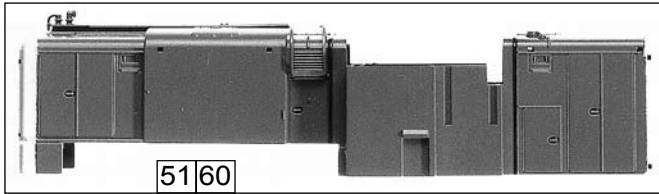

Symbolische Darstellung
Symbolic Illustration
Illustration figurative

36 o. Abb. / no ill.
Etikette
Etiquette

ROTO

Ersatzteilliste
Replacement Parts
Pièces de Rechange

63378 63379 69379 BR 365 364

Pos.-Nr. Pos.no. Position	Beschreibung Description Désignation	Art.-Nr. Art.no. Ref.	Preisgruppe Price bracket Catégorie de prix
1	Schraube M1.6X14	85729	2
2	Schraube M2X25	85759	3
3	Feder	86215	2
4	Zugfeder	86249	2
5	Zahnrad	86418	2
6	Zahnrad Z=19/12 M 0.4	86424	3
7	Schnecken Zahnrad	86478	3
8	Schnecke	86718	5
9	Schneckensatz	86862	24
10	Motor kardanschale	87125	3
11	Kardanschale	87126	3
12	Kardanwelle	87127	3
13	Platine kpl.	87879	52
14	Puffer flach	88606	3
15	Puffer gewölbt	88607	3
16	Universalkupplung	89282	5
17	Kuppelstangensatz	89501	25
18	Schneckenlager	89750	4
19	Bühne 1 kpl.	93849	25
20	Bühne 2 kpl.	93850	25
21	Kastendeckel li.	93851	11
22	Kastendeckel re.	93852	11
23	Tankdom	93853	8
24	Auspuffdom	93854	8
25	Grundrahmen	93856	30
26	Inneneinrichtung	95732	4
27	Brückenstecker	100644	7
28	Balast lang	108538	20
29	Bremsbackenrahmen	108539	15
30	Radsatz rundes Loch	108548	16
31	Radsatz vierkantloch	108549	16
32	Fensterlichtleitstäbesatz	108552	24
33	Drahtlampe T3/4 16V 30mA	108616	10
34	Kupplungskammer	108927	3
35	Balast kurz	109050	15
36	Etikette	109064	3
37	Scheibe	112394	3
38	Teilesatz	113888	15
39	Teilesatz	113890	15
40	Motorbaugruppe 922T	113891	57
41	Gegenkurbelsatz schwarz	113895	16
42	Leitern und Griffstangensatz	113919	10
43	Motorlager	113940	2
44	Zurüstbeutel	115103	10
45	Zurüstbeutel	115104	8
46	Radsatz mit Zahnrad	115105	18
47	Getriebe	115106	20
48	Getriebedeckel	115107	15
49	Trittlech	115108	6
50	Stirngeländer	115109	2
51	Gehäuse	115110	30
52	Kabine	115111	30
53	Teilesatz	115112	12
54	Kurbelzapfensatz	115397	15
Abwechende Teile 63379			
55	Schraube 2X20	108926	2
56	Klebeband	112629	2
57	Stirngeländer	113912	5
58	Bühne 1 mit Treppe kpl.	115115	25
59	Bühne 2 ohne Treppe kpl.	115116	25
60	Gehäuse	115117	30
61	Kabine	115118	41
62	Kastendeckel li.	115119	11
63	Kastendeckel re.	115120	11
~ AC Wechselstrom			
64	AC-Flüsterschleifer kurz	40064	---
65	Halfrings.10Stk.12,9-14,6mm	40070	---
66	Radsatz rundes Loch	115113	16
67	Radsatz vierkant Loch	115114	16
68	Radsatz mit Zahnrad	115121	16