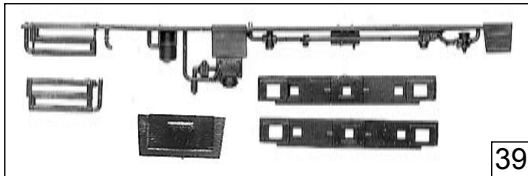

Symbolische Darstellung
Symbolic Illustration
Illustration figurative

36 o. Abb. / no ill.
Etikette
Etiquette

ROTO

Ersatzteilliste
Replacement Parts
Pièces de Rechange

63378 63379 69379 BR 365 364

Pos.-Nr. Pos.no. Position	Beschreibung Description Désignation	Art.-Nr. Art.no. Ref.	Preisgruppe Price bracket Catégorie de prix
1	Schraube M1.6X14	85729	2
2	Schraube M2X25	85759	3
3	Feder	86215	2
4	Zugfeder	86249	2
5	Zahnrad	86418	2
6	Zahnrad Z=19/12 M 0.4	86424	3
7	Schnecken Zahnrad	86478	3
8	Schnecke	86718	5
9	Schneckensatz	86862	24
10	Motor kardanschale	87125	3
11	Kardanschale	87126	3
12	Kardanwelle	87127	3
13	Platine kpl.	87879	52
14	Puffer flach	88606	3
15	Puffer gewölbt	88607	3
16	Universalkupplung	89282	5
17	Kuppelstangensatz	89501	25
18	Schneckenlager	89750	4
19	Bühne 1 kpl.	93849	25
20	Bühne 2 kpl.	93850	25
21	Kastendeckel li.	93851	11
22	Kastendeckel re.	93852	11
23	Tankdom	93853	8
24	Auspuffdom	93854	8
25	Grundrahmen	93856	30
26	Inneneinrichtung	95732	4
27	Brückenstecker	100644	7
28	Balast lang	108538	20
29	Bremsbackenrahmen	108539	15
30	Radsatz rundes Loch	108548	16
31	Radsatz vierkantloch	108549	16
32	Fensterlichtleitstäbesatz	108552	24
33	Drahtlampe T3/4 16V 30mA	108616	10
34	Kupplungskammer	108927	3
35	Balast kurz	109050	15
36	Etikette	109064	3
37	Scheibe	112394	3
38	Teilesatz	113888	15
39	Teilesatz	113890	15
40	Motorbaugruppe 922T	113891	57
41	Gegenkurbelsatz schwarz	113895	16
42	Leitern und Griffstangensatz	113919	10
43	Motorlager	113940	2
44	Zurüstbeutel	115103	10
45	Zurüstbeutel	115104	8
46	Radsatz mit Zahnrad	115105	18
47	Getriebe	115106	20
48	Getriebedeckel	115107	15
49	Trittlech	115108	6
50	Stirngeländer	115109	2
51	Gehäuse	115110	30
52	Kabine	115111	30
53	Teilesatz	115112	12
54	Kurbelzapfensatz	115397	15
Abwechende Teile 63379			
55	Schraube 2X20	108926	2
56	Klebeband	112629	2
57	Stirngeländer	113912	5
58	Bühne 1 mit Treppe kpl.	115115	25
59	Bühne 2 ohne Treppe kpl.	115116	25
60	Gehäuse	115117	30
61	Kabine	115118	41
62	Kastendeckel li.	115119	11
63	Kastendeckel re.	115120	11
~ AC Wechselstrom			
64	AC-Flüsterschleifer kurz	40064	---
65	Halfrings.10Stk.12,9-14,6mm	40070	---
66	Radsatz rundes Loch	115113	16
67	Radsatz vierkant Loch	115114	16
68	Radsatz mit Zahnrad	115121	16