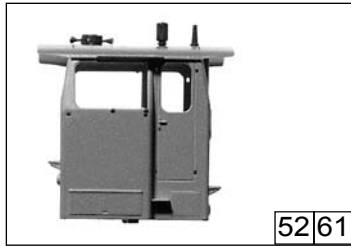

Symbolische Darstellung
Symbolic Illustration
Illustration figurative

36 o. Abb. / no ill.
Etikette
Etiquette

ROTO

Ersatzteilliste
Replacement Parts
Pièces de Rechange

63378 63379 69379 BR 365 364

Pos.-Nr. Pos.no. Position	Beschreibung Description Désignation	Art.-Nr. Art.no. Ref.	Preisgruppe Price bracket Catégorie de prix
1	Schraube M1.6X14	85729	2
2	Schraube M2X25	85759	3
3	Feder	86215	2
4	Zugfeder	86249	2
5	Zahnrad	86418	2
6	Zahnrad Z=19/12 M 0.4	86424	3
7	Schnecken Zahnrad	86478	3
8	Schnecke	86718	5
9	Schneckensatz	86862	24
10	Motor kardanschale	87125	3
11	Kardanschale	87126	3
12	Kardanwelle	87127	3
13	Platine kpl.	87879	52
14	Puffer flach	88606	3
15	Puffer gewölbt	88607	3
16	Universalkupplung	89282	5
17	Kuppelstangensatz	89501	25
18	Schneckenlager	89750	4
19	Bühne 1 kpl.	93849	25
20	Bühne 2 kpl.	93850	25
21	Kastendeckel li.	93851	11
22	Kastendeckel re.	93852	11
23	Tankdom	93853	8
24	Auspuffdom	93854	8
25	Grundrahmen	93856	30
26	Inneneinrichtung	95732	4
27	Brückenstecker	100644	7
28	Balast lang	108538	20
29	Bremsbackenrahmen	108539	15
30	Radsatz rundes Loch	108548	16
31	Radsatz vierkantloch	108549	16
32	Fensterlichtleitstäbesatz	108552	24
33	Drahtlampe T3/4 16V 30mA	108616	10
34	Kupplungskammer	108927	3
35	Balast kurz	109050	15
36	Etikette	109064	3
37	Scheibe	112394	3
38	Teilesatz	113888	15
39	Teilesatz	113890	15
40	Motorbaugruppe 922T	113891	57
41	Gegenkurbelsatz schwarz	113895	16
42	Leitern und Griffstangensatz	113919	10
43	Motorlager	113940	2
44	Zurüstbeutel	115103	10
45	Zurüstbeutel	115104	8
46	Radsatz mit Zahnrad	115105	18
47	Getriebe	115106	20
48	Getriebedeckel	115107	15
49	Trittlech	115108	6
50	Stirngeländer	115109	2
51	Gehäuse	115110	30
52	Kabine	115111	30
53	Teilesatz	115112	12
54	Kurbelzapfensatz	115397	15
Abwechende Teile 63379			
55	Schraube 2X20	108926	2
56	Klebeband	112629	2
57	Stirngeländer	113912	5
58	Bühne 1 mit Treppe kpl.	115115	25
59	Bühne 2 ohne Treppe kpl.	115116	25
60	Gehäuse	115117	30
61	Kabine	115118	41
62	Kastendeckel li.	115119	11
63	Kastendeckel re.	115120	11
~ AC Wechselstrom			
64	AC-Flüsterschleifer kurz	40064	---
65	Halfrings.10Stk.12,9-14,6mm	40070	---
66	Radsatz rundes Loch	115113	16
67	Radsatz vierkant Loch	115114	16
68	Radsatz mit Zahnrad	115121	16