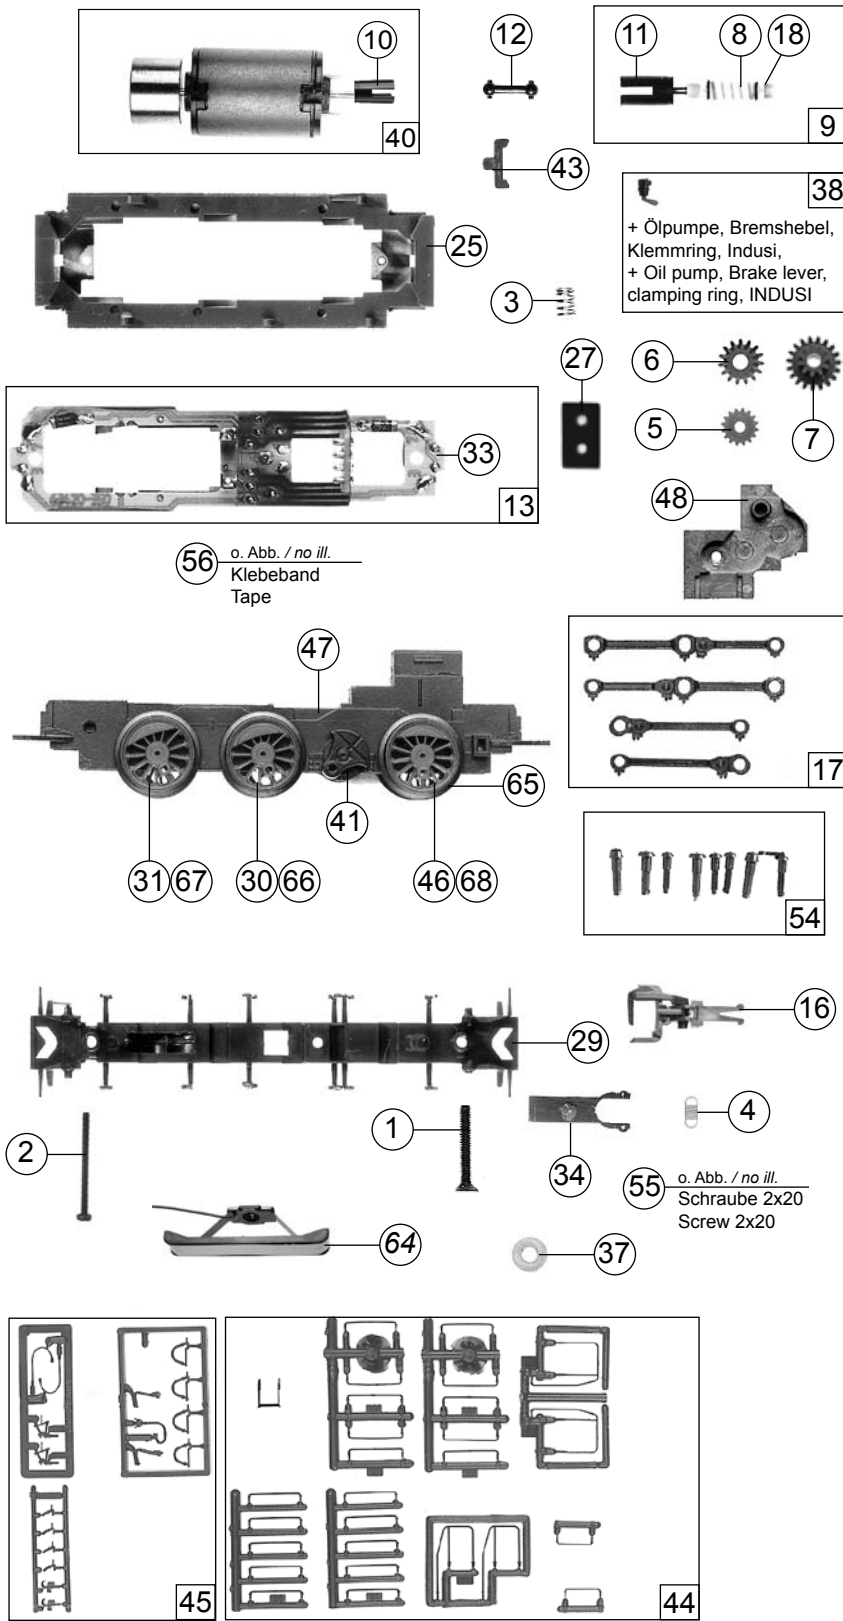

Symbolische Darstellung
Symbolic Illustration
Illustration figurative

"Bei Störungen der Kupplungen oder des Decoders senden sie bitte ihre Lokomotive an den Werkskundendienst"

En cas des dysfonctions des attelages télécommandés ou du décodeur veuillez retourner la machine au S.A.V. du constructeur

Pos. Nr. Pos. no. Position	Beschreibung Description Désignation	Art.-Nr. Art. no. Ref.	Preisgruppe Price bracket Categorie de prix
1	Screw M1,6x14	85729	2
2	Screw M2X25	85759	3
3	Spring	86215	2
4	Spring	86249	2
5	Gear	86418	2
6	Gear z=19/12 M 0,4	86424	3
7	Worm gear	86478	3
8	Worm	86718	5
9	Worm set	86862	24
10	Cardan jacket motor	87125	3
11	Cardan jacket	87126	3
12	Cardan Shaft	87127	3
13	Printed circuit assembly	87879	52
14	Buffer flat	88606	3
15	Buffer vaulted	88607	3
16	Universal coupling	89282	5
17	Connecting rod set	89501	25
18	Worm bearing	89750	4
19	Stage 1 assembly	93849	25
20	Stage 2 assembly	93850	25
21	Body cover left	93851	11
22	Body cover right	93852	11
23	Tankdome	93853	8
24	Exhaust dome	93854	8
25	Main frame	93856	30
26	interior	95732	4
27	Connector	100644	7
28	Ballast long	108538	20
29	Brake shoes frame	108539	15
30	Wheelset round hole	108548	16
31	Wheelset square hole	108549	16
32	Glazing set	108552	24
33	Bulb T3/4 16V 30mA	108616	10
34	Coupling chamber	108927	3
35	Ballast short	109050	15
36	Etiquette	109064	3
37	Disc	112394	3
38	Parts set	113888	15
39	Parts set	113890	15
40	Motor	113891	57
41	Blind shaft	113895	16
42	Ladder and Hand rail set	113919	10
43	Motor bearing	113940	2
44	Bag with accessories	115103	10
45	Bag with accessories	115104	8
46	Wheelset whit gear	115105	18
47	Gear set	115106	20
48	Gear cover	115107	15
49	Step	115108	6
50	Front rail	115109	2
51	Body shell	115110	30
52	Cabin	115111	30
53	Parts set	115112	12
54	Crank pin set	115397	15
Variant Parts 63379			
55	Screw 2x20	108926	2
56	Tape	112629	2
57	Front rail	113912	5
58	Stage 1 assembly whit steps	115115	25
59	Stage 2 assembly whitout steps	115116	25
60	Body	115117	30
61	Cabine	115118	41
62	Body cover left	115119	11
63	Body cover right	115120	11
~ AC Wechselstrom			
64	Whisper wiper short	40064	---
65	Traction tires	40070	---
66	Wheelset round hole	115113	16
67	Wheelset square hole	115114	16
68	Wheelset with gear	115121	16

Ersatzteile erhalten Sie bei Ihrem Fachhändler, oder Ihrer Landesvertretung oder bei:

You can order your Replacement Parts at your local dealer, your country representative or:

Passez commande des pièces détachées chez votre détaillant, chez le S.A.V. de votre importateur national ou en direct au S.V.A. ROCO:

Roco Modellspielwaren Vertriebsgmbh & Co. Handels KG
Abt. Service

Georg-Wrede-Straße 49, D-83395 Freilassing
Telefon +49(0)8654.47630
Telefax +49(0)8654.476350
E-Mail: service@roco-online.de