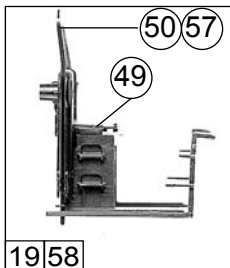

Symbolische Darstellung
Symbolic Illustration
Illustration figurative

36 o. Abb. / no ill.
Etikette
Etiquette

ROTO

Ersatzteilliste
Replacement Parts
Pièces de Rechange

63378 63379 69379 BR 365 364

Pos.-Nr. Pos.no. Position	Beschreibung Description Désignation	Art.-Nr. Art.no. Ref.	Preisgruppe Price bracket Catégorie de prix
1	Schraube M1.6X14	85729	2
2	Schraube M2X25	85759	3
3	Feder	86215	2
4	Zugfeder	86249	2
5	Zahnrad	86418	2
6	Zahnrad Z=19/12 M 0.4	86424	3
7	Schnecken Zahnrad	86478	3
8	Schnecke	86718	5
9	Schneckensatz	86862	24
10	Motor kardanschale	87125	3
11	Kardanschale	87126	3
12	Kardanwelle	87127	3
13	Platine kpl.	87879	52
14	Puffer flach	88606	3
15	Puffer gewölbt	88607	3
16	Universalkupplung	89282	5
17	Kuppelstangensatz	89501	25
18	Schneckenlager	89750	4
19	Bühne 1 kpl.	93849	25
20	Bühne 2 kpl.	93850	25
21	Kastendeckel li.	93851	11
22	Kastendeckel re.	93852	11
23	Tankdom	93853	8
24	Auspuffdom	93854	8
25	Grundrahmen	93856	30
26	Inneneinrichtung	95732	4
27	Brückenstecker	100644	7
28	Balast lang	108538	20
29	Bremsbackenrahmen	108539	15
30	Radsatz rundes Loch	108548	16
31	Radsatz vierkantloch	108549	16
32	Fensterlichtleitstäbesatz	108552	24
33	Drahtlampe T3/4 16V 30mA	108616	10
34	Kupplungskammer	108927	3
35	Balast kurz	109050	15
36	Etikette	109064	3
37	Scheibe	112394	3
38	Teilesatz	113888	15
39	Teilesatz	113890	15
40	Motorbaugruppe 922T	113891	57
41	Gegenkurbelsatz schwarz	113895	16
42	Leitern und Griffstangensatz	113919	10
43	Motorlager	113940	2
44	Zurüstbeutel	115103	10
45	Zurüstbeutel	115104	8
46	Radsatz mit Zahnrad	115105	18
47	Getriebe	115106	20
48	Getriebedeckel	115107	15
49	Trittlech	115108	6
50	Stirngeländer	115109	2
51	Gehäuse	115110	30
52	Kabine	115111	30
53	Teilesatz	115112	12
54	Kurbelzapfensatz	115397	15
Abwechende Teile 63379			
55	Schraube 2X20	108926	2
56	Klebeband	112629	2
57	Stirngeländer	113912	5
58	Bühne 1 mit Treppe kpl.	115115	25
59	Bühne 2 ohne Treppe kpl.	115116	25
60	Gehäuse	115117	30
61	Kabine	115118	41
62	Kastendeckel li.	115119	11
63	Kastendeckel re.	115120	11
~ AC Wechselstrom			
64	AC-Flüsterschleifer kurz	40064	---
65	Halfrings.10Stk.12,9-14,6mm	40070	---
66	Radsatz rundes Loch	115113	16
67	Radsatz vierkant Loch	115114	16
68	Radsatz mit Zahnrad	115121	16