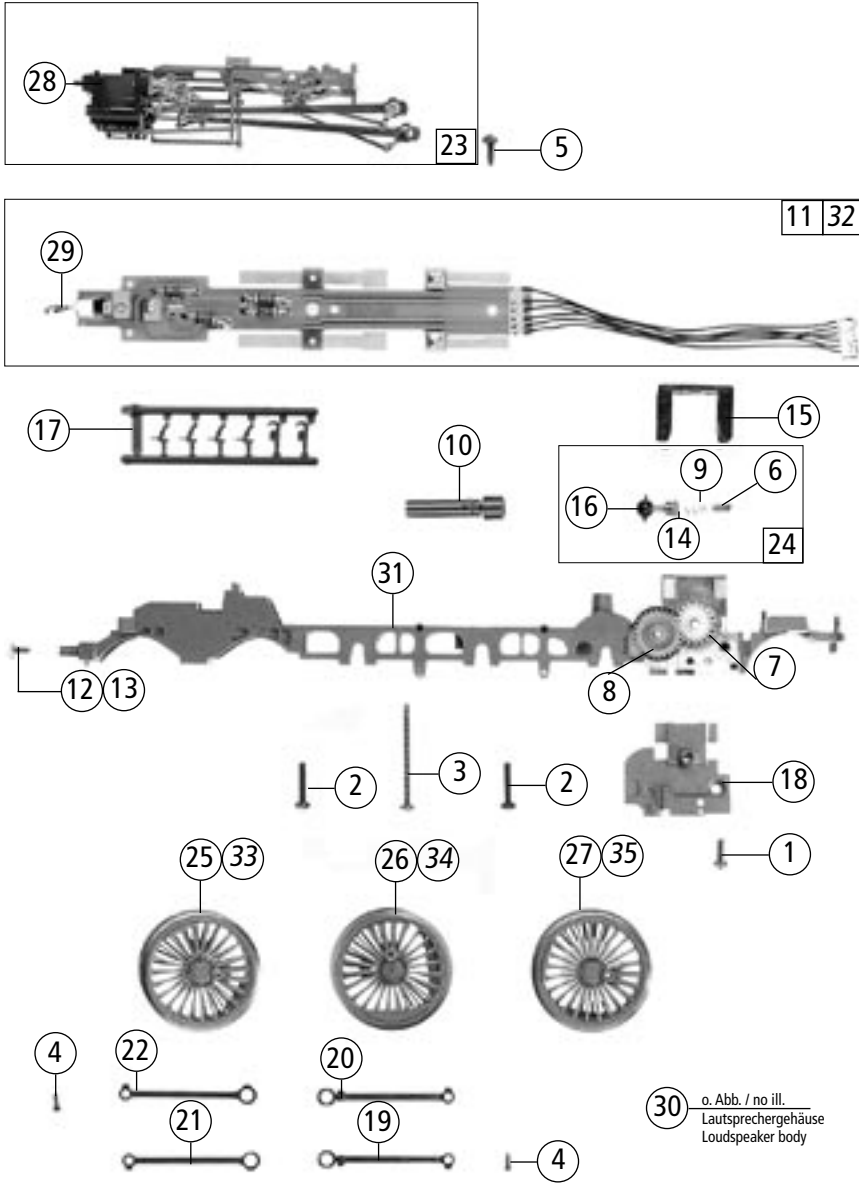

63195	DR	02 0201-0	=	
63196	DR	02 0201-0	=	
69196			~	

Pos. Nr. Pos.no.	Beschreibung Description	Art.-Nr. Art.no.	Preisgruppe Price bracket
1	Schraube M 2x4 Screw M 2x4	85670	2
2	Schraube M 2x8 Screw M 2x8	85674	2
3	Schraube M2x25 Screw M2x25	85759	3
4	Schraube M1,4x3,2/1.1 Screw M 1.4x3.2/1.1	85764	2
5	Schraube 2.2x6.5 = 111304 Screw 2.2x6.5 = 111304	85800	2
6	Beilagscheibe Disc	86108	2
7	Schnecken Zahnrad gelb Worm gear yellow	86413	4
8	Zahnrad Z=28 Gear Z=28	86517	2
9	Schnecke gelb M 0.5 Worm yellow M 0,5	86702	5
10	Kardanhülse 24mm Cardan bearing	87074	4
11	Lokplatine Printed circuit ass. Loco	87871	51
12	Puffer gewölbt bedruckt Bulle voulted printed	88629	4
13	Puffer flach bedruckt Buffer flat printed	88630	4
14	Lager für Schneckenachse Bearing for Worm axle	89749	6
15	Schneckendeckel Worm cover	94707	3
16	Kardankugel Cardan ball	95797	2
17	Attrappenrahmen klein Push in part set, small	107808	3
18	Getriebedeckel Gear cover	108238	20
19	Kuppelstange links hinten Connecting rod left, rear	108240	9
20	Kuppelstange rechts hinten Connecting rod right, rear	108241	9
21	Kuppelstange links vorne Connecting rod left, front	108242	9
22	Kuppelstange rechts vorne Connecting rod right, front	108243	9
23	Steuerung rot Steering assembly	108244	74
24	Schneckensatz kpl. Worm set ass.	108246	24
25	Radsatz Treibrad 1 Wheelset 1	108267	26
26	Radsatz Treibrad 2 Wheelset 2	108268	26
27	Radsatz Treibrad 3 Wheelset 3	108269	28
28	Zylinderblock Cylinder block	108280	20
29	Drahtlampe Light bulb	109321	10
30	Lautsprechergehäuse Loud speaker body	110879	6
31	Grundraum Frame	114542	30
~ Wechselstrom AC			
32	Lokplatine kpl. Printed circuit assembly	43	
33	Radsatz Treibrad 1 Wheelset 1	26	
34	Radsatz Treibrad 2 Wheelset 2	26	
35	Radsatz Treibrad 3 Wheelset 3	28	

30 o. Abb. / no ill.
Lautsprechergehäuse
Loud speaker body