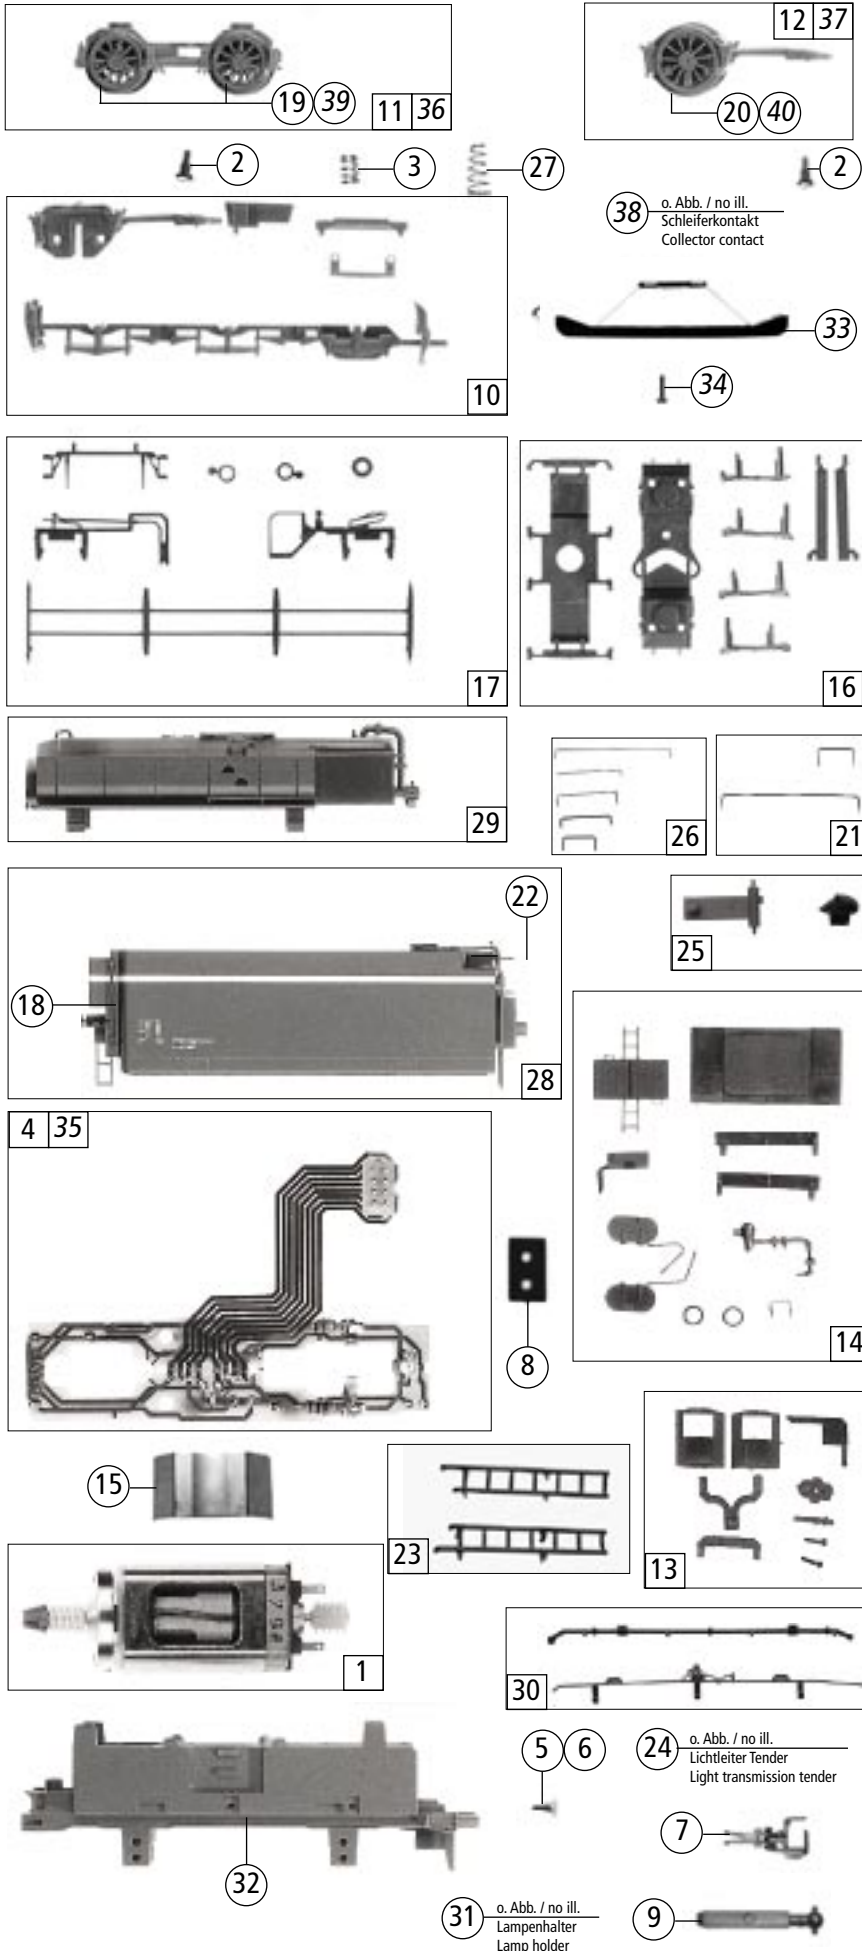

Pos. Nr. Pos.no.	Beschreibung Description	Art.-Nr. Art.no.	Preisgruppe Price bracket
63195	DR 02 0201-0	=	
63196	DR 02 0201-0	=	
69196		~	
1	Motor	85128	57
2	Motor	85756	2
3	FK-Schraube FK-Screw	86271	3
4	Druckfeder Spring	87870	58
5	Tenderplatine komplett Printed circuit assembly	88629	4
6	Puffer gewölbt bedruckt Buffer vouldted printed	88630	4
7	Puffer flach bedruckt Buffer flat printed	89282	5
8	Universalkupplung Standard Universal couplin	100644	7
9	Brückenstecker Connector	106216	4
10	Kardanwelle Cardan Shaft	108239	23
11	Teilesatz Part set	108247	34
12	Vorlaufgestell komplett Pilot frame assembly	108248	28
13	Nachlaufgestell komplett Tail bogie assembly	108249	25
14	Teilesatz Part set	108259	20
15	Steckteilesatz mit Kupplungshalter Partset with coupling holder	108264	2
16	Motorspange Motor clamp	108272	21
17	Teilesatz Part set	108273	14
18	Teilesatz Part set	108275	2
19	Drahtstange Tender Hand rail tender	108281	14
20	Vorlaufradsatz Pilot wheelset	108282	14
21	Nachlaufradsatz Tail wheelset	108288	7
22	Griffstangesatz Handrail set	108591	3
23	Griffstange Handrail	111805	7
24	Heckleitersatz Ladderset_rear	113204	2
25	Lichtleiter Tender Tender light transmission	113206	6
26	Ts.-Kessel+Drehgestellblende Part set boiler and bogie frame	113207	22
27	Teilesatz Parts set	114197	2
28	Bürstenfeder Spring	114539	53
29	Tendergehäuse kpl. Tender body assembly	114548	34
30	Lack. Tenderoberteil printed body of tender	114666	6
31	Tenderleitungssatz Tender push in part set	114853	2
32	Lampenhalter Lamp holder	114550	30
33	Tendergrundrahmen Tender lower part		
~ Wechselstrom AC			
33	Schleifer Collector	40064	---
34	Schraube M1.6x12 Screw M1.6x12	85763	2
35	Tenderplatine komplett Printed circuit assembly	87873	50
36	Vorlaufgestell komplett Pilot frame assembly	108309	34
37	Nachlaufgestell komplett Pilot frame assembly	108310	28
38	Schleiferkontakt Collector contact	108311	3
39	Vorlaufradsatz Pilot wheelset	108312	14
40	Nachlaufradsatz Tail wheelset	108313	14