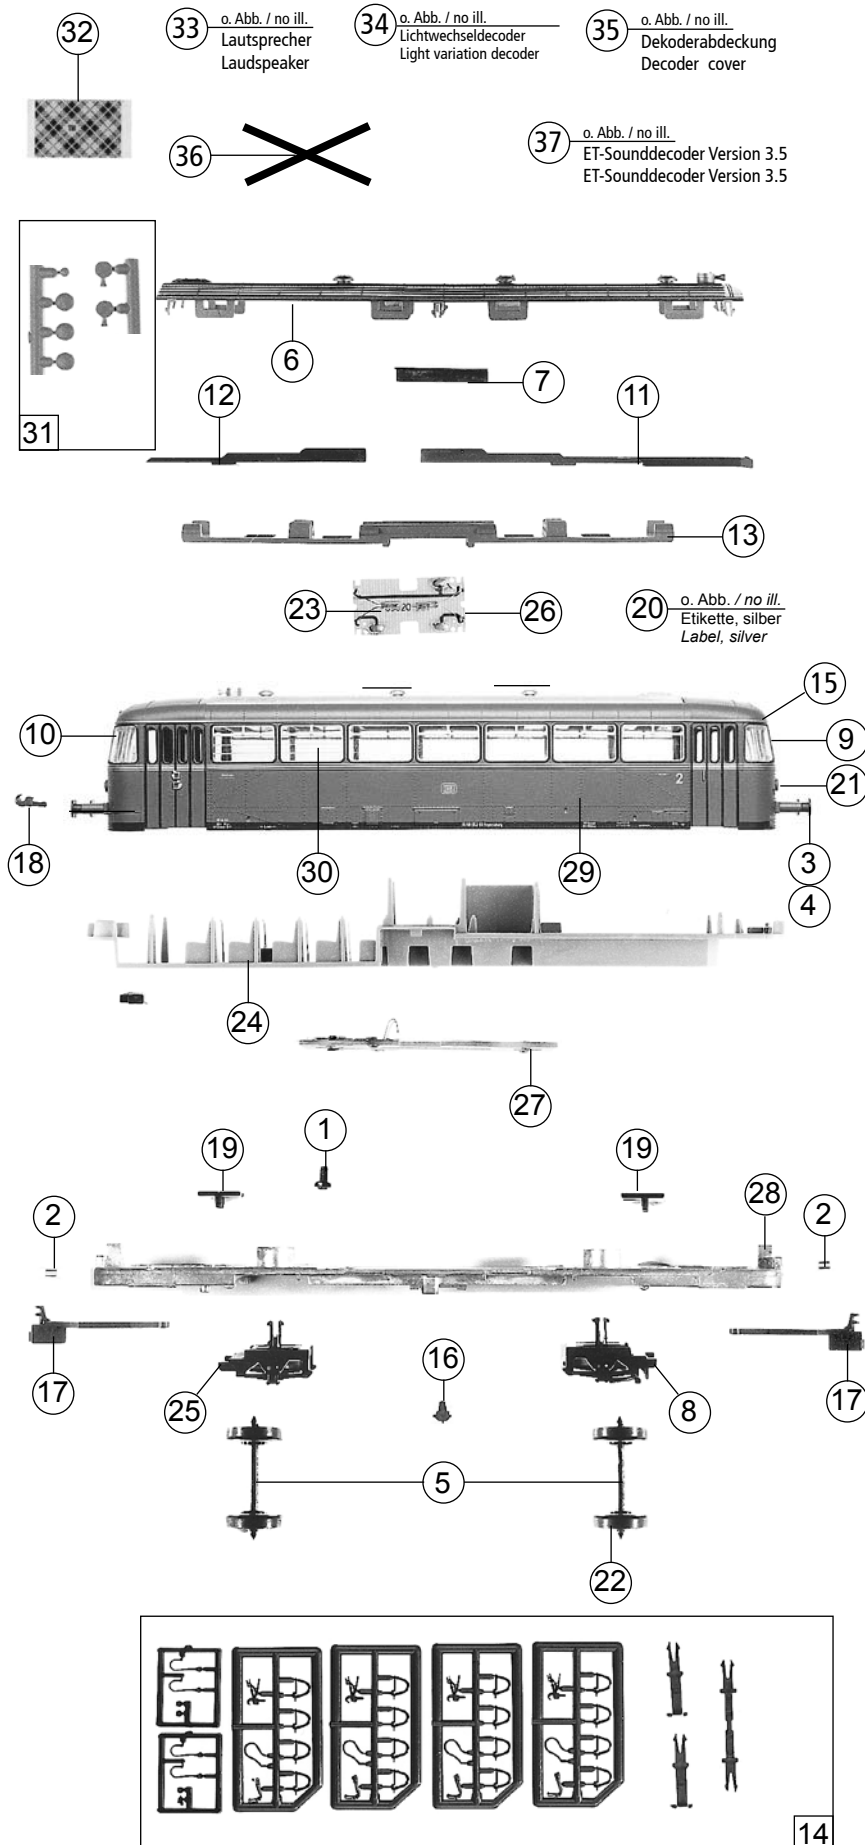

63027		DB VT 98		
63028		DB VT 98		
Pos. Nr. Pos.no.	Beschreibung Description	Art.-Nr. Art.no.	Preisgruppe Price bracket	
1	Motor komplett Motor assembly	85069	57	
2	Schraube M 2x4 Screw M 2x4	85670	2	
3	Schraube M 2x6 Screw M 2x6	85672	2	
4	Zugfeder Pull spring	86208	2	
5	Schneckenzahnrad Worm gear	86419	4	
6	Zahnrad Z=19/12 M 0,4 Gear T=19/12 M 0,4	86424	3	
7	Schneckensatz Worm set	86980	24	
8	Kardanschale Cardan bearing	87152	2	
9	Kardanwelle Cardan shaft	87211	3	
10	Puffer flach Buffer flat	88581	3	
11	Puffer gewölbt Buffer vaulted	88582	3	
12	Kupplungssatz Coupling set	89215	10	
13	Achse 2,6x9,3mm Axle 2,6x9,3mm	89700	3	
14	Zahnradachse 2,6x11,5mm Axle 2,6x11,5mm	89701	2	
15	Lager für Schneckenachse Worm axle bearing	89749	6	
16	Radsatz m. Zahnrad o. Haftring Wheelset with gear without traction tires	90378	18	
17	Dach VT komplett Roof VT assembly	94142	25	
18	Schneckendeckel Worm cover	94148	6	
19	Achslager 1 Axlebearing 1	94149	4	
20	Achslager 2 Axlebearing 2	94150	4	
21	Achslager 3 Axlebearing 3	94151	4	
22	Achslager 4 Axlebearing 4	94152	4	
23	Kupplungsdeichsel Holder for coupling	94154	4	
24	Blechwinkel Plate angle	94155	12	
25	Stirnfenster mit wischer Front window with wiper	94158	9	
26	Lichtleiter Light transmission bar 1	94160	4	
27	Lichtleiter 2 Light transmission bar 2	94161	4	
28	Träger Girder	94167	6	
29	Seitenfenster VT Side window VT	94173	10	
30	Stirnlinse D=2 Front lens D=2	94176	2	
31	Brückenstecker Bridge connector	100644	7	
32	Blende Frame	108757	4	
33	Inneneinrichtung VT für 63027 Interiors fittings VT for 63027	108761	18	
35	Stirnlinse D2 kurz Front lens D2 short	108765	3	
36	Lichtleiter VT / VS Light transmission VT / VS	108766	4	
37	Modulhalter Modul holder	108771	6	
38	Lampe 16 V 30mA Bulb 16 V 30mA	109088	12	
39	Platine mitte VT Printed middle circuit VT	109135	24	
40	Hülseenteil Sleeve part	109134	2	
41	Drahtlampe T1 16V/30mA Bulb with leds T1 16 V/30mA	109321	10	
42	Drahtlampe T3/4 16V 30mA Bulb with leds T3/4 16V 30mA	108616	10	
43	Achszahnrad mit Zahnradachse Gear set	112673	4	
44	Getriebedeckel Gear cover	112963	6	
45	Bodenplatte VT Main frame VT	112965	30	
46	Platine VT unten Printed circuit VT below	112968	48	
47	Platine VT oben Printed circuit VT above	112969	26	
48	GF-Schraube M2X5 GF-Screw M2x5	114966	2	
49	Gehäuse VT komplett Betr. Nr.VT 98 9636 Body assembly Loco no. VT 98 9636	122556	64	
50	Beilagscheibe Washer	113942	2	
51	Schraube M2X5 Screw M2X5	87115	3	
52	Inneneinrichtung VT für 63028 Interiors fittings VT for 63028	114131	18	