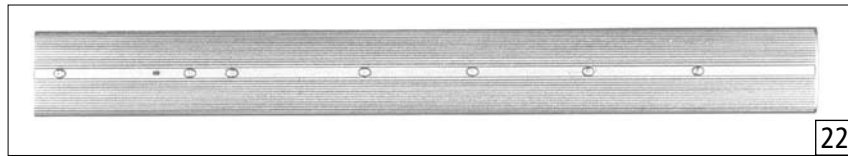

Pos. Nr. Pos.no.	Beschreibung Description	Art.-Nr. Art.no.	Preisgruppe Price bracket
63015	DB - AG VT 628.2	=	
69015		~	
1	Motor	85058	57
2	Hafringsatz 10Stk. N ab 8,5mm Set with tryaaction tires 10pieces N	40068	---
3	Schraube M2x4 Screw M2x4	85670	2
4	Schraube M2x6 Screw M2x6	85682	2
5	Schraube M1,6x5 Screw M1,6x5	110008	2
6	Schraube M2x14 Screw M2x14	85694	2
7	Schraube M1,6x4 Screw M1,6x4	85727	2
8	Zahnrad Z=16 rechts Gear Z=16 fight	86435	2
9	Zahnrad Z=12 Gear Z=12	86437	2
10	Motor kardanschale Motor cardan bearing	87014	2
11	Kardanwelle Cardan shaft	87121	3
12	Platine kpl. Printed circuit ass.	87876	34
13	Lager für Schneckenachse Bearing for worm axle	89749	6
14	Achse 2,6x7,5 Axle 2,6x7,5	89910	2
15	Achse 2,0x7,5 Axle 2,0x7,5	89911	2
16	Radsatz m. Hafringen m. Zahnrad Wheelset w. traction tires w. gear	90470	18
17	Radsatz o. Hafring m. Zahnrad Wheelset without traction tyre w. gear	90471	16
18	Radsatz Wheelset	90975	14
19	Sofitte 16V Festoon bulb 16V	93517	10
20	Gewicht Motorwagen Weight motor coach	94594	25
21	Beleuchtungssatz Lightningset	94595	38
22	Brückenstecker Connector	100644	7
23	Drahtlampe T3/4 16V 30mA Light bulb T3/4 16V 30mA	108616	10
24	Kontaktstift o. Abb. Contact pin no ill.	108841	3
25	Bodenplatte Motorwagen Chassis motor coach	94592	33
26	Grundrahmen Motorwagen Body frame motor coach	108836	28
27	Motorabdeckung o. Abb. Motor cover no ill.	108837	3
28	Getriebe o. Abb. Gear no. ill.	94603	14
29	Getriebedeckel o. Abb. Gear cover ill.	94604	12
30	Puffer links Buffer left	101961	3
31	Puffer rechts Buffer right	101962	3
32	Platine Beleuchtung Motorwagen Printed circuit (light) motor coach	109166	34
33	Drahtlampe rot T3/4 16V 30mA Light bulb red T3/4 16V 30mA	110479	10
34	Beilagscheibe Washer	113942	2
35	E-Lokführer E-Locho driver	116668	5
36	Achslager o. Abb. Axle bearing no ill.	121857	30
37	Gehäuse kpl. Motorwagen Betr.nr. 628 345-1 Body ass. motor engine Loco no. 628 345-1	124838	60
38	Dach kpl. Motorwagen Roof ass. motor engine	94596	26
39	Gehäuse kpl. Steuerwagen Betr.nr. 928 345-8 Body ass. 2nd car Loco no. 928 345-8	124839	60
40	TS - Drehgestell 1 o. Abb. Part set bogie 1 no ill.	121864	7
41	Radkontaktsatz o. Abb. Wheel contact set no ill.	121865	20
42	Schneckenatz kpl. Worm set ass.	121866	24
43	Blende hinten links Bogie back left	94599	10
44	Blende hinten rechts Bogie back right	94600	10
AC - Wechselstrom 69015			
45	Decoder Motorola Decoder Motorola	10738	---
46	Hafringsatz 10Stk. 8,8-10,2mm Set with traction tires 10pieces 8,8-10,2mm	40073	---
47	Radsatz m. 2 Hafring Wheelset w. 2 traction tires	90472	18
48	Radsatz o. Hafring Wheelset without traction tires	90473	16
49	Getriebedeckel Gear cover	94607	12
50	Kontaktstift o. Abb. Contact pin no ill.	108841	3