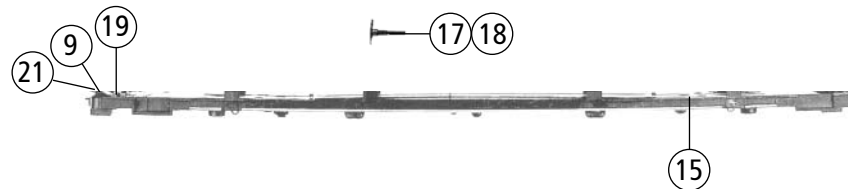

23 o. Abb. / no ill.
TS - Inneneinrichtung VT + VS
Interior set VT + VS

10 o. Abb. / no ill.
Papierzuschnitt
Paper cut

63015		DB - AG VT 628.2	≡
69015			~
Pos. Nr. Pos.no.	Beschreibung Description	Art.-Nr. Art.no.	Preisgruppe Price bracket
1	Zugfeder Spring	86208	2
2	Zugfeder Spring	86249	2
3	Standardkupplung Standard coupling	89246	5
4	Radsatz Wheelset	90975	14
5	Teilesatz Parts set	94588	17
6	Blende vorne Bogie frame front	94601	20
7	Blende hinten Bogie frame back	94602	20
8	Dachteilesatz Part set roof	106086	13
9	Drahtlampe T3/4 16V 30mA Light bulb T3/4 16V 30mA	108616	10
10	Papierzuschnittsatz o. Abb. Paper cut set no ill.	108842	3
11	Zurüstbeutel Bag with accessories	94605	25
12	Teilesatz Part set	94587	22
13	TS - Unterteil Part set base	94591	16
14	TS - Steckteile Push in part set	94589	16
15	Bodenplatte Steuerwagen Chassis 2nd car	94597	38
16	Fenstersatz Window set	124840	30
17	Puffer links Buffer left	101961	3
18	Puffer rechts Buffer right	101962	3
19	Platine Beleuchtung Steuerwagen Printed circuit (light) 2nd car	109168	33
20	Radsatz Wheelset	109172	14
21	Drahtlampe rot T3/4 16V 30mA Light bulb red T3/4 16V 30mA	110479	10
22	Dach kpl. Steuerwagen Roof ass. 2nd car	94598	26
23	Inneneinrichtungssatz o.Abb. Interiorset no ill.	121862	35
AC - Wechselstrom 69015			
24	Radsatz Wheelset	85603	---
25	Schleifer Slider	86031	---
26	Radsatz m. Schlauch Wheelset w. tube	108846	14