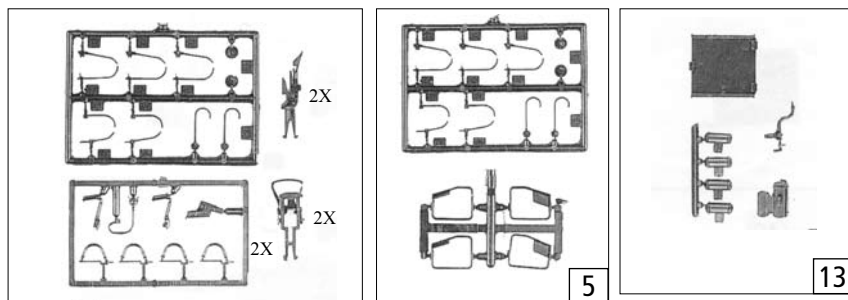

23 o. Abb. / no ill.
TS - Inneneinrichtung VT + VS
Interior set VT + VS

10 o. Abb. / no ill.
Papierzuschnitt
Paper cut

63015		DB - AG VT 628.2	≡
69015			~
Pos. Nr. Pos.no.	Beschreibung Description	Art.-Nr. Art.no.	Preisgruppe Price bracket
1	Zugfeder Spring	86208	2
2	Zugfeder Spring	86249	2
3	Standardkupplung Standard coupling	89246	5
4	Radsatz Wheelset	90975	14
5	Teilesatz Parts set	94588	17
6	Blende vorne Bogie frame front	94601	20
7	Blende hinten Bogie frame back	94602	20
8	Dachteilesatz Part set roof	106086	13
9	Drahtlampe T3/4 16V 30mA Light bulb T3/4 16V 30mA	108616	10
10	Papierzuschnittsatz o. Abb. Paper cut set no ill.	108842	3
11	Zurüstbeutel Bag with accessories	94605	25
12	Teilesatz Part set	94587	22
13	TS - Unterteil Part set base	94591	16
14	TS - Steckteile Push in part set	94589	16
15	Bodenplatte Steuerwagen Chassis 2nd car	94597	38
16	Fenstersatz Window set	124840	30
17	Puffer links Buffer left	101961	3
18	Puffer rechts Buffer right	101962	3
19	Platine Beleuchtung Steuerwagen Printed circuit (light) 2nd car	109168	33
20	Radsatz Wheelset	109172	14
21	Drahtlampe rot T3/4 16V 30mA Light bulb red T3/4 16V 30mA	110479	10
22	Dach kpl. Steuerwagen Roof ass. 2nd car	94598	26
23	Inneneinrichtungssatz o.Abb. Interiorset no ill.	121862	35
AC - Wechselstrom 69015			
24	Radsatz Wheelset	85603	---
25	Schleifer Slider	86031	---
26	Radsatz m. Schlauch Wheelset w. tube	108846	14