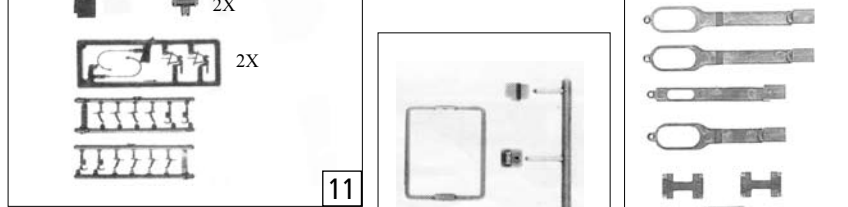

Pos. Nr. Pos.no.	Beschreibung Description	Art.-Nr. Art.no.	Preisgruppe Price bracket
63015	DB - AG VT 628.2	=	
69015		~	
1	Motor	85058	57
2	Hafringsatz 10Stk. N ab 8,5mm Set with tryaaction tires 10pieces N	40068	---
3	Schraube M2x4 Screw M2x4	85670	2
4	Schraube M2x6 Screw M2x6	85682	2
5	Schraube M1,6x5 Screw M1,6x5	110008	2
6	Schraube M2x14 Screw M2x14	85694	2
7	Schraube M1,6x4 Screw M1,6x4	85727	2
8	Zahnrad Z=16 rechts Gear Z=16 fight	86435	2
9	Zahnrad Z=12 Gear Z=12	86437	2
10	Motor kardanschale Motor cardan bearing	87014	2
11	Kardanwelle Cardan shaft	87121	3
12	Platine kpl. Printed circuit ass.	87876	34
13	Lager für Schneckenachse Bearing for worm axle	89749	6
14	Achse 2,6x7,5 Axle 2,6x7,5	89910	2
15	Achse 2,0x7,5 Axle 2,0x7,5	89911	2
16	Radsatz m. Hafringen m. Zahnrad Wheelset w. traction tires w. gear	90470	18
17	Radsatz o. Hafring m. Zahnrad Wheelset without traction tyre w. gear	90471	16
18	Radsatz Wheelset	90975	14
19	Sofitte 16V Festoon bulb 16V	93517	10
20	Gewicht Motorwagen Weight motor coach	94594	25
21	Beleuchtungssatz Lightningset	94595	38
22	Brückenstecker Connector	100644	7
23	Drahtlampe T3/4 16V 30mA Light bulb T3/4 16V 30mA	108616	10
24	Kontaktstift o. Abb. Contact pin no ill.	108841	3
25	Bodenplatte Motorwagen Chassis motor coach	94592	33
26	Grundrahmen Motorwagen Body frame motor coach	108836	28
27	Motorabdeckung o. Abb. Motor cover no ill.	108837	3
28	Getriebe o. Abb. Gear no. ill.	94603	14
29	Getriebedeckel o. Abb. Gear cover ill.	94604	12
30	Puffer links Buffer left	101961	3
31	Puffer rechts Buffer right	101962	3
32	Platine Beleuchtung Motorwagen Printed circuit (light) motor coach	109166	34
33	Drahtlampe rot T3/4 16V 30mA Light bulb red T3/4 16V 30mA	110479	10
34	Beilagscheibe Washer	113942	2
35	E-Lokführer E-Locho driver	116668	5
36	Achslager o. Abb. Axle bearing no ill.	121857	30
37	Gehäuse kpl. Motorwagen Betr.nr. 628 345-1 Body ass. motor engine Loco no. 628 345-1	124838	60
38	Dach kpl. Motorwagen Roof ass. motor engine	94596	26
39	Gehäuse kpl. Steuerwagen Betr.nr. 928 345-8 Body ass. 2nd car Loco no. 928 345-8	124839	60
40	TS - Drehgestell 1 o. Abb. Part set bogie 1 no ill.	121864	7
41	Radkontaktsatz o. Abb. Wheel contact set no ill.	121865	20
42	Schneckenatz kpl. Worm set ass.	121866	24
43	Blende hinten links Bogie back left	94599	10
44	Blende hinten rechts Bogie back right	94600	10
AC - Wechselstrom 69015			
45	Decoder Motorola Decoder Motorola	10738	---
46	Hafringsatz 10Stk. 8,8-10,2mm Set with traction tires 10pieces 8,8-10,2mm	40073	---
47	Radsatz m. 2 Hafring Wheelset w. 2 traction tires	90472	18
48	Radsatz o. Hafring Wheelset without traction tires	90473	16
49	Getriebedeckel Gear cover	94607	12
50	Kontaktstift o. Abb. Contact pin no ill.	108841	3