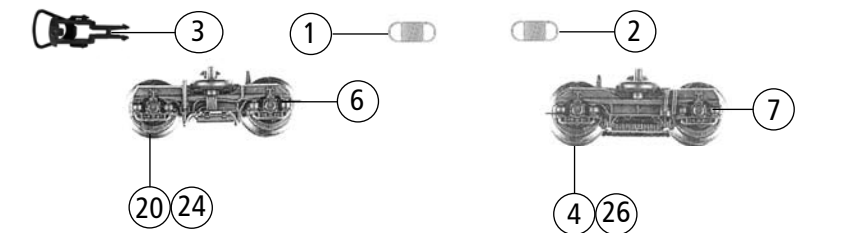

Pos. Nr. Pos.no.	Beschreibung Description	Art.-Nr. Art.no.	Preisgruppe Price bracket
63015	DB - AG VT 628.2	=	
69015		~	
1	Motor	85058	57
2	Hafringsatz 10Stk. N ab 8,5mm Set with tryaaction tires 10pieces N	40068	---
3	Schraube M2x4 Screw M2x4	85670	2
4	Schraube M2x6 Screw M2x6	85682	2
5	Schraube M1,6x5 Screw M1,6x5	110008	2
6	Schraube M2x14 Screw M2x14	85694	2
7	Schraube M1,6x4 Screw M1,6x4	85727	2
8	Zahnrad Z=16 rechts Gear Z=16 fight	86435	2
9	Zahnrad Z=12 Gear Z=12	86437	2
10	Motor kardanschale Motor cardan bearing	87014	2
11	Kardanwelle Cardan shaft	87121	3
12	Platine kpl. Printed circuit ass.	87876	34
13	Lager für Schneckenachse Bearing for worm axle	89749	6
14	Achse 2,6x7,5 Axle 2,6x7,5	89910	2
15	Achse 2,0x7,5 Axle 2,0x7,5	89911	2
16	Radsatz m. Hafringen m. Zahnrad Wheelset w. traction tires w. gear	90470	18
17	Radsatz o. Hafring m. Zahnrad Wheelset without traction tyre w. gear	90471	16
18	Radsatz Wheelset	90975	14
19	Sofitte 16V Festoon bulb 16V	93517	10
20	Gewicht Motorwagen Weight motor coach	94594	25
21	Beleuchtungssatz Lightningset	94595	38
22	Brückenstecker Connector	100644	7
23	Drahtlampe T3/4 16V 30mA Light bulb T3/4 16V 30mA	108616	10
24	Kontaktstift o. Abb. Contact pin no ill.	108841	3
25	Bodenplatte Motorwagen Chassis motor coach	94592	33
26	Grundrahmen Motorwagen Body frame motor coach	108836	28
27	Motorabdeckung o. Abb. Motor cover no ill.	108837	3
28	Getriebe o. Abb. Gear no. ill.	94603	14
29	Getriebedeckel o. Abb. Gear cover ill.	94604	12
30	Puffer links Buffer left	101961	3
31	Puffer rechts Buffer right	101962	3
32	Platine Beleuchtung Motorwagen Printed circuit (light) motor coach	109166	34
33	Drahtlampe rot T3/4 16V 30mA Light bulb red T3/4 16V 30mA	110479	10
34	Beilagscheibe Washer	113942	2
35	E-Lokführer E-Locho driver	116668	5
36	Achslager o. Abb. Axle bearing no ill.	121857	30
37	Gehäuse kpl. Motorwagen Betr.nr. 628 345-1 Body ass. motor engine Loco no. 628 345-1	124838	60
38	Dach kpl. Motorwagen Roof ass. motor engine	94596	26
39	Gehäuse kpl. Steuerwagen Betr.nr. 928 345-8 Body ass. 2nd car Loco no. 928 345-8	124839	60
40	TS - Drehgestell 1 o. Abb. Part set bogie 1 no ill.	121864	7
41	Radkontaktsatz o. Abb. Wheel contact set no ill.	121865	20
42	Schneckenatz kpl. Worm set ass.	121866	24
43	Blende hinten links Bogie back left	94599	10
44	Blende hinten rechts Bogie back right	94600	10
AC - Wechselstrom 69015			
45	Decoder Motorola Decoder Motorola	10738	---
46	Hafringsatz 10Stk. 8,8-10,2mm Set with traction tires 10pieces 8,8-10,2mm	40073	---
47	Radsatz m. 2 Hafring Wheelset w. 2 traction tires	90472	18
48	Radsatz o. Hafring Wheelset without traction tires	90473	16
49	Getriebedeckel Gear cover	94607	12
50	Kontaktstift o. Abb. Contact pin no ill.	108841	3