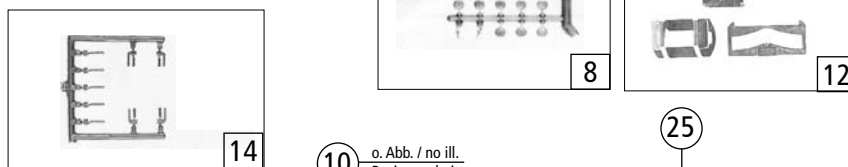

Pos. Nr. Pos.no.	Beschreibung Description	Art.-Nr. Art.no.	Preisgruppe Price bracket
63015	DB - AG VT 628.2	=	
69015		~	
1	Motor	85058	57
2	Hafringsatz 10Stk. N ab 8,5mm Set with tryaaction tires 10pieces N	40068	---
3	Schraube M2x4 Screw M2x4	85670	2
4	Schraube M2x6 Screw M2x6	85682	2
5	Schraube M1,6x5 Screw M1,6x5	110008	2
6	Schraube M2x14 Screw M2x14	85694	2
7	Schraube M1,6x4 Screw M1,6x4	85727	2
8	Zahnrad Z=16 rechts Gear Z=16 fight	86435	2
9	Zahnrad Z=12 Gear Z=12	86437	2
10	Motor kardanschale Motor cardan bearing	87014	2
11	Kardanwelle Cardan shaft	87121	3
12	Platine kpl. Printed circuit ass.	87876	34
13	Lager für Schneckenachse Bearing for worm axle	89749	6
14	Achse 2,6x7,5 Axle 2,6x7,5	89910	2
15	Achse 2,0x7,5 Axle 2,0x7,5	89911	2
16	Radsatz m. Hafringen m. Zahnrad Wheelset w. traction tires w. gear	90470	18
17	Radsatz o. Hafring m. Zahnrad Wheelset without traction tyre w. gear	90471	16
18	Radsatz Wheelset	90975	14
19	Sofitte 16V Festoon bulb 16V	93517	10
20	Gewicht Motorwagen Weight motor coach	94594	25
21	Beleuchtungssatz Lightningset	94595	38
22	Brückenstecker Connector	100644	7
23	Drahtlampe T3/4 16V 30mA Light bulb T3/4 16V 30mA	108616	10
24	Kontaktstift o. Abb. Contact pin no ill.	108841	3
25	Bodenplatte Motorwagen Chassis motor coach	94592	33
26	Grundrahmen Motorwagen Body frame motor coach	108836	28
27	Motorabdeckung o. Abb. Motor cover no ill.	108837	3
28	Getriebe o. Abb. Gear no. ill.	94603	14
29	Getriebedeckel o. Abb. Gear cover ill.	94604	12
30	Puffer links Buffer left	101961	3
31	Puffer rechts Buffer right	101962	3
32	Platine Beleuchtung Motorwagen Printed circuit (light) motor coach	109166	34
33	Drahtlampe rot T3/4 16V 30mA Light bulb red T3/4 16V 30mA	110479	10
34	Beilagscheibe Washer	113942	2
35	E-Lokführer E-Locho driver	116668	5
36	Achslager o. Abb. Axle bearing no ill.	121857	30
37	Gehäuse kpl. Motorwagen Betr.nr. 628 345-1 Body ass. motor engine Loco no. 628 345-1	124838	60
38	Dach kpl. Motorwagen Roof ass. motor engine	94596	26
39	Gehäuse kpl. Steuerwagen Betr.nr. 928 345-8 Body ass. 2nd car Loco no. 928 345-8	124839	60
40	TS - Drehgestell 1 o. Abb. Part set bogie 1 no ill.	121864	7
41	Radkontaktsatz o. Abb. Wheel contact set no ill.	121865	20
42	Schneckenatz kpl. Worm set ass.	121866	24
43	Blende hinten links Bogie back left	94599	10
44	Blende hinten rechts Bogie back right	94600	10
AC - Wechselstrom 69015			
45	Decoder Motorola Decoder Motorola	10738	---
46	Hafringsatz 10Stk. 8,8-10,2mm Set with traction tires 10pieces 8,8-10,2mm	40073	---
47	Radsatz m. 2 Hafring Wheelset w. 2 traction tires	90472	18
48	Radsatz o. Hafring Wheelset without traction tires	90473	16
49	Getriebedeckel Gear cover	94607	12
50	Kontaktstift o. Abb. Contact pin no ill.	108841	3