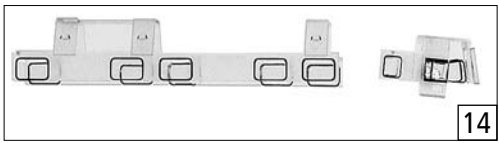

o. Abb. / no ill.  
3 x Dachlüfter flach  
3 x Roof ventilator flat  
1 x Dachlüfter rund  
1 x Roof vetilator round

16 o. Abb. / no ill.  
Lichtabdeckungsfolie  
Light cover foil

23 o. Abb. / no ill.  
Lautsprecher D=28mm  
Loudspeaker D=28mm

25 o. Abb. / no ill.  
Sounddecoder Version 3.5  
Sounddecoder version 3.5

22 o. Abb. / no ill.  
Decoder Isolierung  
Decoder insulating

7 o. Abb. / no ill.  
Gummibettung  
Rubber embedding

62865	DR	142		
68865			?	
62866	DR	142		⊗
68866			?	⊗