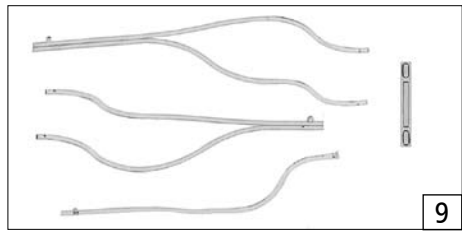

o. Abb. / no ill.  
3 x Dachlüfter flach  
3 x Roof ventilator flat  
1 x Dachlüfter rund  
1 x Roof vetilator round

16 o. Abb. / no ill.  
Lichtabdeckungsfolie  
Light cover foil

23 o. Abb. / no ill.  
Lautsprecher D=28mm  
Loudspeaker D=28mm

25 o. Abb. / no ill.  
Sounddecoder Version 3.5  
Sounddecoder version 3.5

22 o. Abb. / no ill.  
Decoder Isolierung  
Decoder insulating

7 o. Abb. / no ill.  
Gummibettung  
Rubber embedding

62865	DR	142		
68865			?	
62866	DR	142		⊗
68866			?	⊗