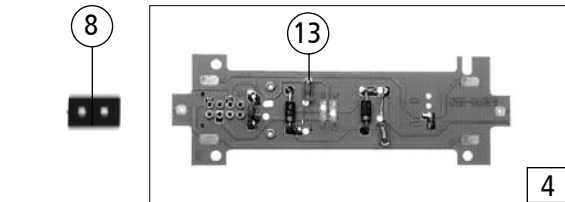

o. Abb. / no ill.  
3 x Dachlüfter flach  
3 x Roof ventilator flat  
1 x Dachlüfter rund  
1 x Roof vetilator round

16 o. Abb. / no ill.  
Lichtabdeckungsfolie  
Light cover foil

23 o. Abb. / no ill.  
Lautsprecher D=28mm  
Loudspeaker D=28mm

25 o. Abb. / no ill.  
Sounddecoder Version 3.5  
Sounddecoder version 3.5

22 o. Abb. / no ill.  
Decoder Isolierung  
Decoder insulating

7 o. Abb. / no ill.  
Gummibettung  
Rubber embedding

62865	DR	142		
68865			?	
62866	DR	142		⊗
68866			?	⊗