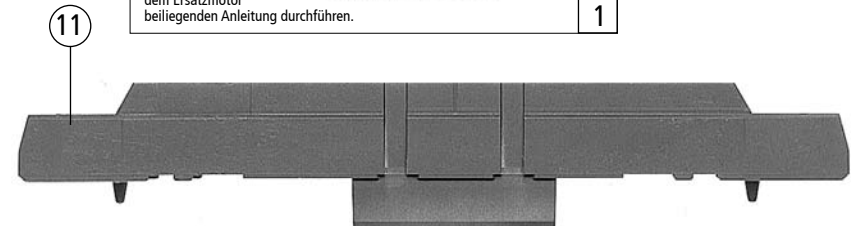

o. Abb. / no ill.  
3 x Dachlüfter flach  
3 x Roof ventilator flat  
1 x Dachlüfter rund  
1 x Roof vetilator round

16 o. Abb. / no ill.  
Lichtabdeckungsfolie  
Light cover foil

23 o. Abb. / no ill.  
Lautsprecher D=28mm  
Loudspeaker D=28mm

25 o. Abb. / no ill.  
Sounddecoder Version 3.5  
Sounddecoder version 3.5

22 o. Abb. / no ill.  
Decoder Isolierung  
Decoder insulating

7 o. Abb. / no ill.  
Gummibettung  
Rubber embedding

62865	DR	142		
68865			?	
62866	DR	142		⊗
68866			?	⊗