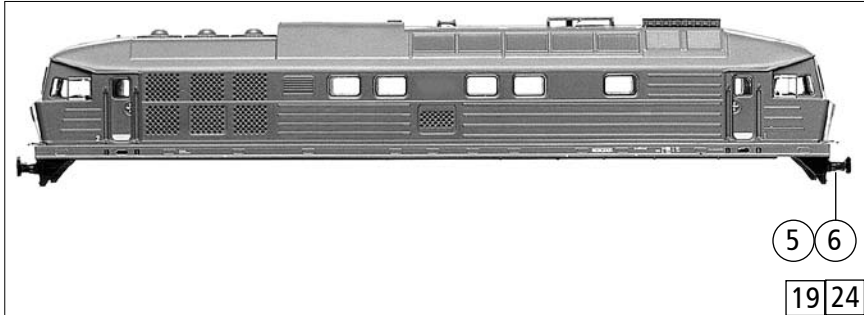

o. Abb. / no ill.  
3 x Dachlüfter flach  
3 x Roof ventilator flat  
1 x Dachlüfter rund  
1 x Roof vetilator round

16 o. Abb. / no ill.  
Lichtabdeckungsfolie  
Light cover foil

23 o. Abb. / no ill.  
Lautsprecher D=28mm  
Loudspeaker D=28mm

25 o. Abb. / no ill.  
Sounddecoder Version 3.5  
Sounddecoder version 3.5

22 o. Abb. / no ill.  
Decoder Isolierung  
Decoder insulating

7 o. Abb. / no ill.  
Gummibettung  
Rubber embedding

62865	DR	142		
68865			?	
62866	DR	142		⊗
68866			?	⊗