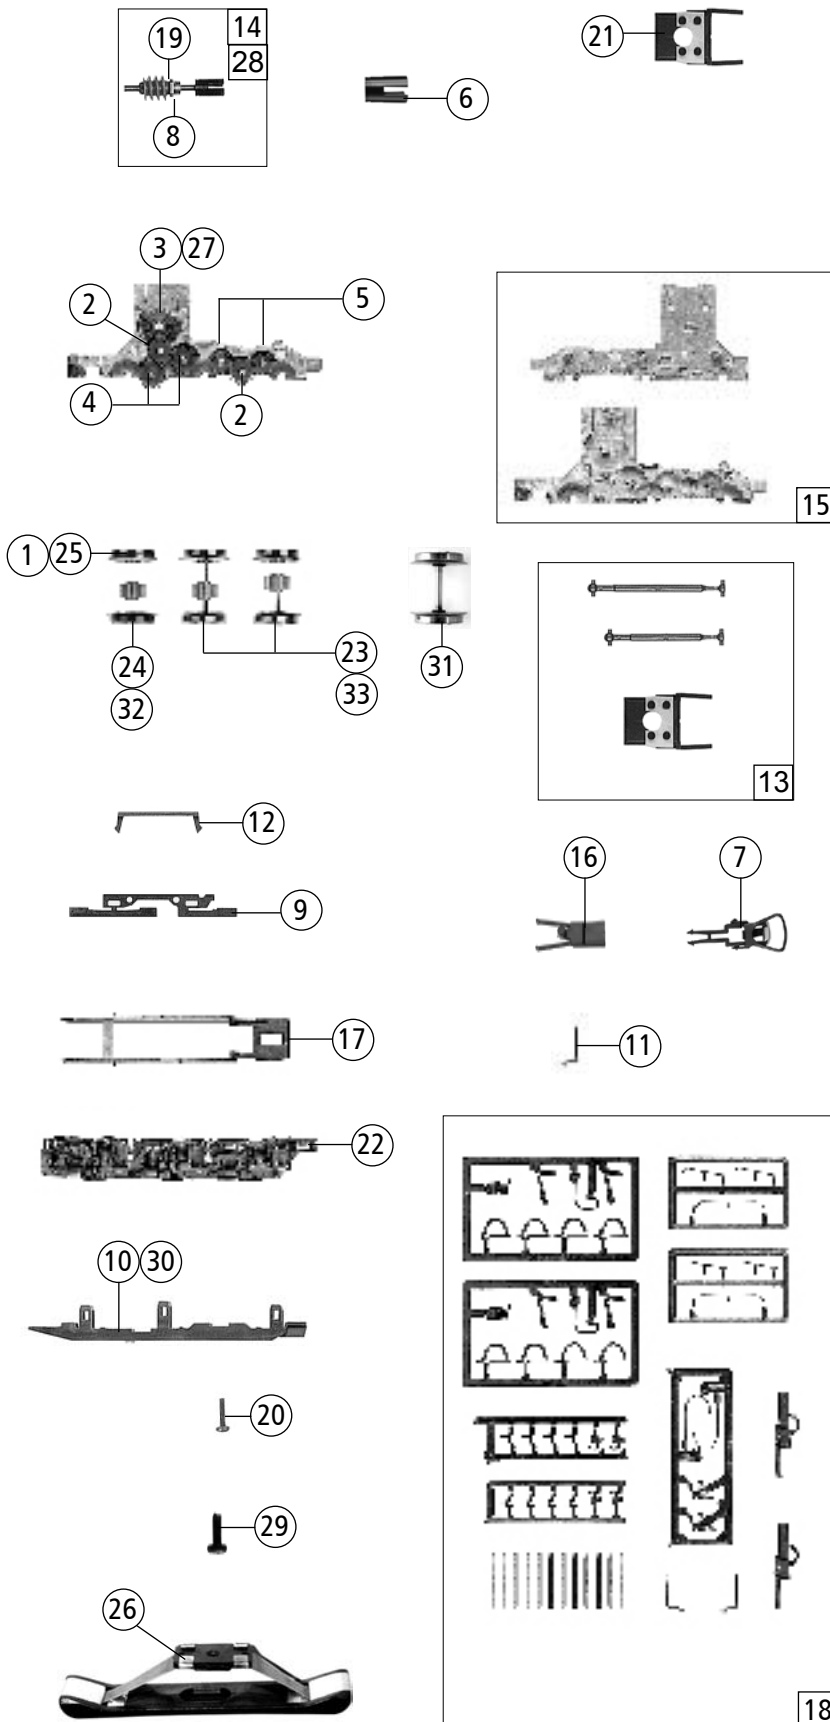

Pos. Nr. Pos. no. Position	Beschreibung Description Désignation	Art.-Nr. Art. no. Ref.	Preisgruppe Price bracket Catégorie de prix
62865	DR 142		
68865		?	
62866	DR 142		
68866		?	
1	Hafringsatz 10Stk. 12,5-13,8mm Set with traction tieres 10 pieces	40066	---
2	Zahnrad Z=17/0,4G Gear Z=17/0,4G	86418	2
3	Schnecken Zahnrad Worm gear	86419	4
4	Zahnrad Z=18 Gear Z=18	86460	2
5	Zwischenzahnrad Gear	86480	2
6	Kardanschale Cardan bearing	87152	2
7	Standardkupplung Standard coupling	89246	5
8	Lager für Schneckenachse Worm axle bearing	89749	6
9	Radkontakt Wheel current contact	89956	4
10	Getriebedeckel DC Gear bottom DC	96401	5
11	Leiter Step	101237	3
12	Kontakthalter Contact holder	101239	5
13	Teilesatz Part set	101240	11
14	Schneckensatz komplett Worm set assembly	101242	24
15	Getriebebesatz Part set gear	101244	18
16	Kupplungskammer Coupling holder	101452	2
17	Getriebeabdeckung Gear cover	101624	28
18	Zurüstbeutel Bag with accessories	108597	26
19	Anlaufscheibe 4x2,1x0,1 Washer disk 4x2,1x0,1	113942	2
20	Schraube 1,6x6 Screw 1,6x6	114836	2
21	Schneckendeckel Worm cover	121285	3
22	Blende Bogie	124651	10
23	Radsatz ohne Hafring m. Zahnrad Wheelset without traction tyre w. gear	124652	18
24	Radsatz mit 2 Hafringen m. Zahnrad Wheelset with 2 traction tieres w. gear	124653	20
<b>~ Wechselstrom / AC 68865 / 68866</b>			
25	Hafringsatz 10Stk. 10,3-12,4mm Set with traction tieres 10 pieces	40074	---
26	Schleifer 46mm Slider 46mm	86031	---
27	Schnecken Zahnrad gelb doppelt Worm gear yellow double	86413	4
28	Schneckensatz komplett Worm set assembly	101253	24
29	Schraube M 1,6x5 mm Screw M 1,6x5 mm	110008	2
30	Getriebedeckel AC Gear bottom AC	124655	8
31	Radsatz o. Hafring o. Zahnrad Wheelset without tract. tyre and gear	124656	16
32	Radsatz mit Hafring m. Zahnrad Wheelset with traction tyre with gear	124657	20
33	Radsatz o. Hafring m. Zahnrad Wheelset without traction tyre w. gear	124658	18