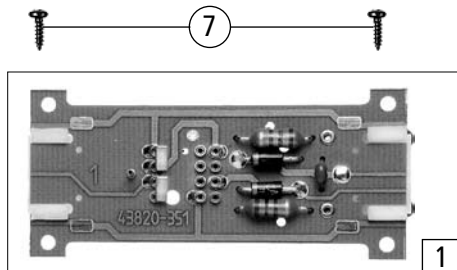

10 o. Abb. / no ill.
Tafelsatz lackiert, Gelb
Board set coated, yellow

62785		DR	BR 120	=	
Pos. Nr. Pos.no.	Beschreibung Description	Art.-Nr. Art.no.	Preisgruppe Price bracket		
1	Platine komplett Printed circuit assembly	87838	38		
2	Puffer flach Buffer flat	88502	4		
3	Puffer gewölbt Buffer vaulted	88503	4		
4	Brückenstecker Connector	100644	7		
5	Drahtlampe T1 16V/30mA Light bulb T1 16V/30mA	109321	10		
6	Lampen-Flexplatine Bulb printed	114825	9		
7	GF-Schraube M2x5 GF-Screw M2x5	114966	2		
8	Griffstange Handly bar	116027	2		
9	Schalldämpfer "Lugansk" Absorbing duct	116113	4		
10	Tafelsatz 1 lackiert, Gelb Table set 1 coated, yellow	116424	18		
11	Lichtleitersatz Light duct set	116430	3		
12	Mittelfenster Window middle	116431	4		
13	Türfenster Door window	116433	4		
14	Ts.-Führerst.+Führerst. Himmel Part set-driver's cab + driver's cab sky	116434	8		
15	Fensterabdeckung+Sichtschutz Window cover + blinds	116436	3		
16	Ts.-Decoderpl.+Umlauf schmal Part set decoder disc + circulation smal	121334	19		
17	Gehäuse kpl. Betr.nr. 120 159-9 Body assembly Loco no. 120 159-9	121350	72		
18	Tafelsatz 2 lackiert Table set 2 coated	121351	18		
19	Stirnfenster Front window	121352	5		
20	Frontgriff Front handle bar	121353	2		
21	TS-Gehäuse Part set body	121354	8		
22	Dachlüfter Roof exhauster	121356	2		