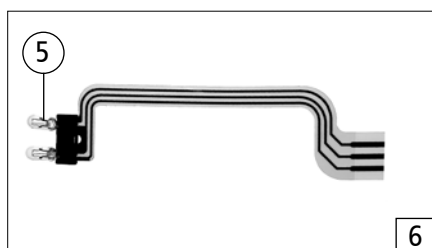

10 o. Abb. / no ill.
Tafelsatz lackiert, Gelb
Board set coated, yellow

62785		DR	BR 120	=	
Pos. Nr. Pos.no.	Beschreibung Description	Art.-Nr. Art.no.	Preisgruppe Price bracket		
1	Platine komplett Printed circuit assembly	87838	38		
2	Puffer flach Buffer flat	88502	4		
3	Puffer gewölbt Buffer vaulted	88503	4		
4	Brückenstecker Connector	100644	7		
5	Drahtlampe T1 16V/30mA Light bulb T1 16V/30mA	109321	10		
6	Lampen-Flexplatine Bulb printed	114825	9		
7	GF-Schraube M2x5 GF-Screw M2x5	114966	2		
8	Griffstange Handly bar	116027	2		
9	Schalldämpfer "Lugansk" Absorbing duct	116113	4		
10	Tafelsatz 1 lackiert, Gelb Table set 1 coated, yellow	116424	18		
11	Lichtleitersatz Light duct set	116430	3		
12	Mittelfenster Window middle	116431	4		
13	Türfenster Door window	116433	4		
14	Ts.-Führerst.+Führerst. Himmel Part set-driver's cab + driver's cab sky	116434	8		
15	Fensterabdeckung+Sichtschutz Window cover + blinds	116436	3		
16	Ts.-Decoderpl.+Umlauf schmal Part set decoder disc + circulation smal	121334	19		
17	Gehäuse kpl. Betr.nr. 120 159-9 Body assembly Loco no. 120 159-9	121350	72		
18	Tafelsatz 2 lackiert Table set 2 coated	121351	18		
19	Stirnfenster Front window	121352	5		
20	Frontgriff Front handle bar	121353	2		
21	TS-Gehäuse Part set body	121354	8		
22	Dachlüfter Roof exhauster	121356	2		