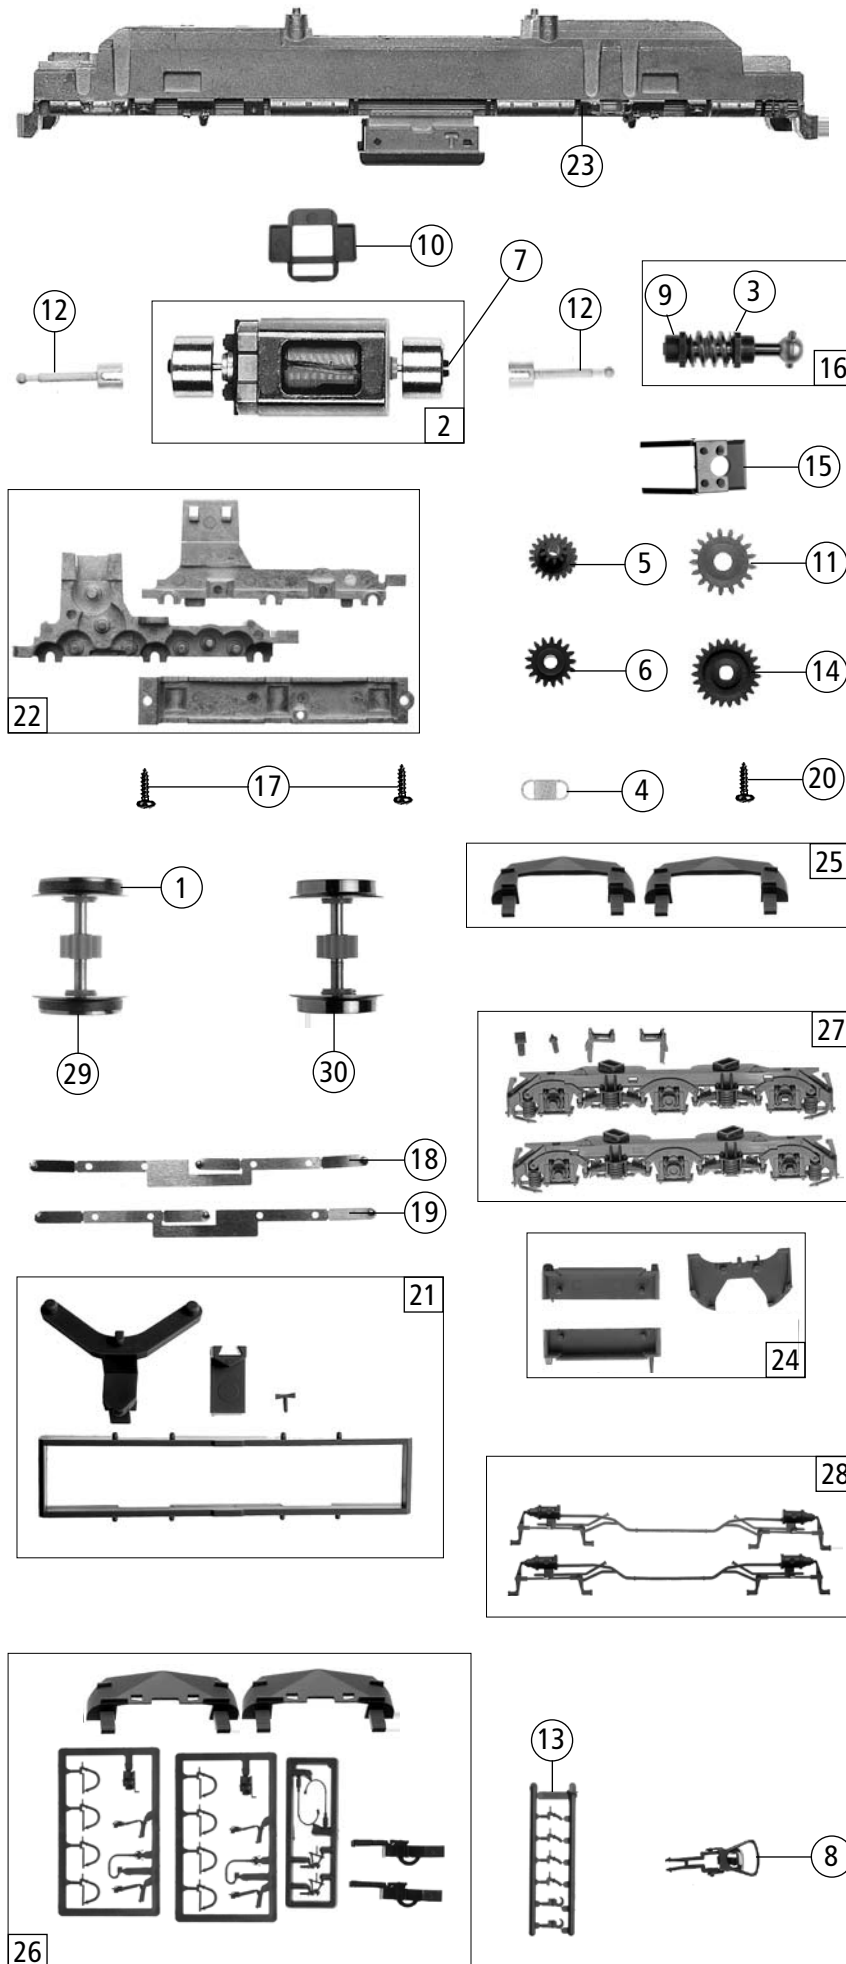

Änderungen in Konstruktion und Ausführung vorbehalten
We reserve the right to change the construction and specification

Pos. Nr. Pos.no.	Beschreibung Description	Art.-Nr. Art.no.	Preisgruppe Price bracket
1	Hafrings.10Stk.10,3-12,8mm Set with traction tires 10 pieces	40069	---
2	Motor Motor	85111	57
3	Beilagscheibe Washer	86108	2
4	Zugfeder Spring	86208	2
5	Zwischenzahnrad Between gear	86480	2
6	Schnecken Zahnrad 15/14 Gear 15/14	86490	4
7	Kardanschale kurz 1,5mm Cardan bearing short 1,5mm	87129	3
8	Standardkupplung Standard coupling	89246	5
9	Lager für Schneckenachse Bearing for worm axle	89749	6
10	Distanzplättchen Spacer	106116	2
11	Zahnrad Z=17 schwarz Gear Z=17 black	106722	
12	Kardanwelle Cardan shaft	107011	3
13	Attrappenrahmen klein Push in part set,small	107808	3
14	Zahnrad Z 23 Gerade M 0,4 Gear Z 23 Gerade M 0,4	111679	2
15	Schneckendeckel Wormcover	114820	8
16	Schneckensatz komplett Worm set assembly	114826	24
17	GF-Schraube M2X6 GF-Screw M2x6	114828	2
18	Radkontakt li. Wheel current contact strip left	114832	2
19	Radkontakt re. Wheel current contact strip right	114833	2
20	GF-Schraube 1,6X6 GF-Screw 1,6x6	114836	2
21	Teilesatz Fahrwerk Part set cassies	115871	6
22	Teilesatz Getriebe Part set gesr	115875	38
23	Grundrahmen Main frame	116418	34
24	Ts.-Deichselplatte+Tankhälfte Part set drawbar disc + tank half	116420	2
25	Schienenräumersatz offen Track sweeper set open	116421	9
26	Zurüstbeutel Bag with accessories	116422	18
27	Blendensteckteilesatz Bogie frame plugging set	116425	17
28	Bremszylindersatz Brake cylinder set	116426	2
29	Radsatz mit 2 Hafringen Wheelset with 2 traction tyres	116427	20
30	Radsatz ohne Hafringe Wheelset without traction tyres	116428	18