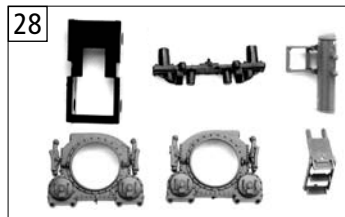

Pos. Nr. Pos.no.	Beschreibung Description	Art.-Nr. Art.no.	Preisgruppe Price bracket
62545	SBB Be 4/6	≡	
68545		~	
1	Motor Motor	85060	57
2	Pantograph Pantograph	85238	38
3	Schraube M2x6 Screw M2x6	85682	2
4	Beilagscheibe Washer	86108	2
5	Schneckensatz kpl. Worm set ass.	86833	22
6	Kardanschale Cardan bearing	87071	4
7	Kardanwelle Caedan shaft	87072	4
8	Motorkardanschale Motor Cardan bearing	87117	3
9	Platine komplett Printed circuit ass.	87796	43
10	Masseisolator Earth insulator	88098	3
11	Trafoisolator Trafo insulator	88099	2
12	Isolator für Hebeeinrichtung Insulator	88100	2
13	Schneckenachslager Worm axle bearing	89749	6
14	Papier Zwischenlage Insulating paper	89794	2
15	Schneckendeckel Worm cover	91070	2
16	Isolatorengruppe Insulator group	93302	3
17	Linse Lens	93314	2
18	Sockelstecklampe Light bulb	93728	10
19	Dachträger Roof rack	95579	4
20	Brückenstecker Connector	100644	7
21	Lampenkontakthalter komplett Light bulb current contact frame assembly	105659	20
22	Dachstegsatz Roof bar	105662	23
23	Hauptleitung lackiert Main line coated	105670	5
24	GF-Schraube M2x6 GF-Screw M2x6	114828	2
25	Lokpfeife Loco whistle	116539	2
26	Grundrahmen Main frame	123382	30
27	Gehäuse komplett Betr. Nr. 12320 Casing assembly No. 12320	123383	71
28	Führerstand Drivers cab	123403	5
29	TS - Gehäuse Part set body	123404	12
30	Oberleitungsverbinder Overhead supply connector	123406	6
31	TS - Fenster Part set window	123407	10
32	Frontfenster Front window	123408	5
33	TS - Isolatoren Part set insulators	123409	3
34	Dachaufsatz kpl. Roof essay ass.	123411	10
AC - Wechselstrom			
35	Decoder Motorola Decoder Motorola	10738	---

Änderungen in Konstruktion und Ausführung vorbehalten
We reserve the right to change the construction and specification

37 o. Abb. / no ill.
Getriebebesatz 3-teilig AC
Gear set threepart AC

10 o. Abb. / no ill.
Achse 2,6 x 11,5
Axle 2,6 x 11,5