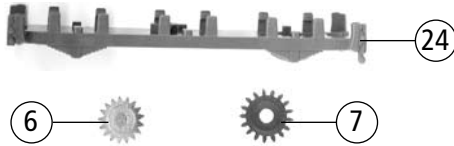

Pos. Nr. Pos.no.	Beschreibung Description	Art.-Nr. Art.no.	Preisgruppe Price bracket
62545	SBB Be 4/6	≡	
68545		~	
1	Motor Motor	85060	57
2	Pantograph Pantograph	85238	38
3	Schraube M2x6 Screw M2x6	85682	2
4	Beilagscheibe Washer	86108	2
5	Schneckensatz kpl. Worm set ass.	86833	22
6	Kardanschale Cardan bearing	87071	4
7	Kardanwelle Caedan shaft	87072	4
8	Motorkardanschale Motor Cardan bearing	87117	3
9	Platine komplett Printed circuit ass.	87796	43
10	Masseisolator Earth insulator	88098	3
11	Trafoisolator Trafo insulator	88099	2
12	Isolator für Hebeeinrichtung Insulator	88100	2
13	Schneckenachslager Worm axle bearing	89749	6
14	Papier Zwischenlage Insulating paper	89794	2
15	Schneckendeckel Worm cover	91070	2
16	Isolatorengruppe Insulator group	93302	3
17	Linse Lens	93314	2
18	Sockelstecklampe Light bulb	93728	10
19	Dachträger Roof rack	95579	4
20	Brückenstecker Connector	100644	7
21	Lampenkontakthalter komplett Light bulb current contact frame assembly	105659	20
22	Dachstegsatz Roof bar	105662	23
23	Hauptleitung lackiert Main line coated	105670	5
24	GF-Schraube M2x6 GF-Screw M2x6	114828	2
25	Lokpfeife Loco whistle	116539	2
26	Grundrahmen Main frame	123382	30
27	Gehäuse komplett Betr. Nr. 12320 Casing assembly No. 12320	123383	71
28	Führerstand Drivers cab	123403	5
29	TS - Gehäuse Part set body	123404	12
30	Oberleitungsverbinder Overhead supply connector	123406	6
31	TS - Fenster Part set window	123407	10
32	Frontfenster Front window	123408	5
33	TS - Isolatoren Part set insulators	123409	3
34	Dachaufsatz kpl. Roof essay ass.	123411	10
AC - Wechselstrom			
35	Decoder Motorola Decoder Motorola	10738	---

Änderungen in Konstruktion und Ausführung vorbehalten
We reserve the right to change the construction and specification

37 o. Abb. / no ill.
Getriebebesatz 3-teilig AC
Gear set threepart AC

10 o. Abb. / no ill.
Achse 2,6 x 11,5
Axle 2,6 x 11,5