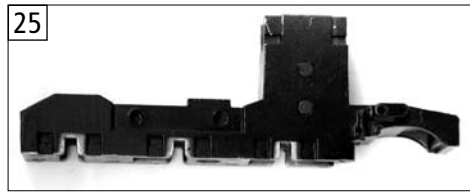

Pos. Nr. Pos.no.	Beschreibung Description	Art.-Nr. Art.no.	Preisgruppe Price bracket
62545	SBB Be 4/6	≡	
68545		~	
1	Motor Motor	85060	57
2	Pantograph Pantograph	85238	38
3	Schraube M2x6 Screw M2x6	85682	2
4	Beilagscheibe Washer	86108	2
5	Schneckensatz kpl. Worm set ass.	86833	22
6	Kardanschale Cardan bearing	87071	4
7	Kardanwelle Caedan shaft	87072	4
8	Motorkardanschale Motor Cardan bearing	87117	3
9	Platine komplett Printed circuit ass.	87796	43
10	Masseisolator Earth insulator	88098	3
11	Trafoisolator Trafo insulator	88099	2
12	Isolator für Hebeeinrichtung Insulator	88100	2
13	Schneckenachslager Worm axle bearing	89749	6
14	Papier Zwischenlage Insulating paper	89794	2
15	Schneckendeckel Worm cover	91070	2
16	Isolatorengruppe Insulator group	93302	3
17	Linse Lens	93314	2
18	Sockelstecklampe Light bulb	93728	10
19	Dachträger Roof rack	95579	4
20	Brückenstecker Connector	100644	7
21	Lampenkontakthalter komplett Light bulb current contact frame assembly	105659	20
22	Dachstegsatz Roof bar	105662	23
23	Hauptleitung lackiert Main line coated	105670	5
24	GF-Schraube M2x6 GF-Screw M2x6	114828	2
25	Lokpfeife Loco whistle	116539	2
26	Grundrahmen Main frame	123382	30
27	Gehäuse komplett Betr. Nr. 12320 Casing assembly No. 12320	123383	71
28	Führerstand Drivers cab	123403	5
29	TS - Gehäuse Part set body	123404	12
30	Oberleitungsverbinder Overhead supply connector	123406	6
31	TS - Fenster Part set window	123407	10
32	Frontfenster Front window	123408	5
33	TS - Isolatoren Part set insulators	123409	3
34	Dachaufsatz kpl. Roof essay ass.	123411	10
AC - Wechselstrom			
35	Decoder Motorola Decoder Motorola	10738	---

Änderungen in Konstruktion und Ausführung vorbehalten
We reserve the right to change the construction and specification

37 o. Abb. / no ill.
Getriebebesatz 3-teilig AC
Gear set threepart AC

10 o. Abb. / no ill.
Achse 2,6 x 11,5
Axle 2,6 x 11,5