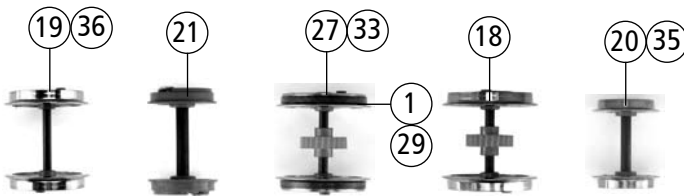

Pos. Nr. Pos.no.	Beschreibung Description	Art.-Nr. Art.no.	Preisgruppe Price bracket
62545	SBB Be 4/6	≡	
68545		~	
1	Motor Motor	85060	57
2	Pantograph Pantograph	85238	38
3	Schraube M2x6 Screw M2x6	85682	2
4	Beilagscheibe Washer	86108	2
5	Schneckensatz kpl. Worm set ass.	86833	22
6	Kardanschale Cardan bearing	87071	4
7	Kardanwelle Caedan shaft	87072	4
8	Motorkardanschale Motor Cardan bearing	87117	3
9	Platine komplett Printed circuit ass.	87796	43
10	Masseisolator Earth insulator	88098	3
11	Trafoisolator Trafo insulator	88099	2
12	Isolator für Hebeeinrichtung Insulator	88100	2
13	Schneckenachslager Worm axle bearing	89749	6
14	Papier Zwischenlage Insulating paper	89794	2
15	Schneckendeckel Worm cover	91070	2
16	Isolatorengruppe Insulator group	93302	3
17	Linse Lens	93314	2
18	Sockelstecklampe Light bulb	93728	10
19	Dachträger Roof rack	95579	4
20	Brückenstecker Connector	100644	7
21	Lampenkontakthalter komplett Light bulb current contact frame assembly	105659	20
22	Dachstegsatz Roof bar	105662	23
23	Hauptleitung lackiert Main line coated	105670	5
24	GF-Schraube M2x6 GF-Screw M2x6	114828	2
25	Lokpfeife Loco whistle	116539	2
26	Grundrahmen Main frame	123382	30
27	Gehäuse komplett Betr. Nr. 12320 Casing assembly No. 12320	123383	71
28	Führerstand Drivers cab	123403	5
29	TS - Gehäuse Part set body	123404	12
30	Oberleitungsverbinder Overhead supply connector	123406	6
31	TS - Fenster Part set window	123407	10
32	Frontfenster Front window	123408	5
33	TS - Isolatoren Part set insulators	123409	3
34	Dachaufsatz kpl. Roof essay ass.	123411	10
AC - Wechselstrom			
35	Decoder Motorola Decoder Motorola	10738	---

Änderungen in Konstruktion und Ausführung vorbehalten
We reserve the right to change the construction and specification

37 o. Abb. / no ill.
Getriebebesatz 3-teilig AC
Gear set threepart AC

10 o. Abb. / no ill.
Achse 2,6 x 11,5
Axle 2,6 x 11,5