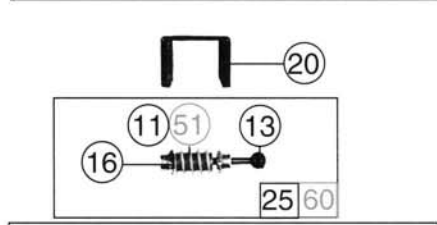

Pos. Nr.	Text	Art.-Nr.	Preis-gruppe
1	Motor komplett Motor assembly	85086	57
2	Halfring	85614	17
3	Traction tyre Schraube für 43687	85670	2
4	FK-Schraube Screw	85756	2
5	Schraube M 2 x 6 Screw M 2 x 6	85672	2
6	Feder Spring	86202	2
7	Schnecken Zahnrad Gear	86419	4
8	Zahnrad z=23 Gear T=23	86425	2
9	Achszahnrad Gear	86460	2
10	Zahnrad z=29 Gear T=29	86467	2
11	Schnecke Worm	86704	5
12	Kardanschale kurz Cardan bearing short	87129	3
13	Kardankugel Cardan ball	87153	2
14	Universalkupplung Universal coupling	89282	5
15	Kupplungskammer Coupling chamber	89266	3
16	Lager für Schneckenachsen Worm axle bearing	89749	6
17	Radsatz ohne Halfring Wheelset without traction tyre	90828	18
18	Radsatz mit Halfring Wheelset with traction tyre	90829	20
★19	Radsatz ohne Zahnrad für 43687 Wheelset without gear for 43687	90954	16
20	Schneckendeckel Worm cover	94707	3
21	Leiter Ladder	100247	2
22	Schienenräumer Cow calder	100251	3
23	Drehgestell 1 für 43680 Bogie assembly 1 for 43680	100252	53
24	Drehgestell 2 für 43680 Bogie assembly 2 for 43680	100253	53
25	Schneckensatz Worm set	100254	24
26	Getriebebesatz Gear part set	100255	24
27	Radkontakt für 43680, 43688, 43978 Wheel current contact for 43680, 43688, 43978	100256	2
28	Getriebe komplett für 43680, 43688 Gear assembly for 43680, 43688	100257	29
29	Zurüstbeutel für 43680, 43687, 43978 Bag with accessories for 43680, 43687, 43978	100258	26
30	Kardanwelle Cardan shaft	100260	3
31	Teilsatz für 43680, 43687, 43978 Parts set for 43680, 43687, 43978	100261	25
32	Teilsatz für 43680, 43687, 43978 Parts set for 43680, 43687, 43978	100263	20
★33	Drehgestellboden für 43687 Gear bottom for 43687	100268	10
★34	Drehgestellrahmen für 43687 Bogie frame for 43687	100269	10
35	Zurüstbeutel 1 Bag with accessories 1	100484	24
36	Kontakthalter Contact holder	100485	2
★37	Getriebebesatz für 43688 Gear part set for 43688	101339	24
★38	Drehgestell 1 für 43688 Bogie assembly 1 for 43688	101372	53
★39	Drehgestell 2 für 43688 Bogie assembly 2 for 43688	101373	55
★40	Tiefzugstange mit Lüfter für 43688 Add-on-part for 43688	101375	2
★41	Teilsatz für 43688 Parts set for 43688	101377	25
★42	Teilsatz Blende für 43688 Parts set for 43688	101379	20
★43	Tiefzugstange ohne Lüfter für 43687 Add-on-part for 43687	101804	2
44	Zurüstbeutel 3 Kupplungen Bag with accessories 3 couplings	105182	7
★45	Zurüstbeutel für 43688 Bag with accessories for 43688	105712	26
★46	Drehgestell 1 für 43687 Bogie assembly 1 for 43687	105713	51
★47	Drehgestell 2 für 43687 Bogie assembly 2 for 43687	105714	51
48	Schleifer kurz Collector shoe	40003	-
49	Schraube M 2 x 4 Screw M 2 x 4	85670	2
50	Schnecken Zahnrad Gear	86413	4
51	Schnecke Worm	86702	5
52	Modulhalter Modul holder	89795	6
53	Umschalte-Modul Modul	89940	-
54	Radsatz ohne Halfring Wheelset without traction tyre	90830	18
55	Radsatz mit Halfring Wheelset with traction tyre	90831	20
56	Drehgestell 2 Bogie assembly 2	100265	53
57	Drehgestell 1 Bogie assembly 1	100266	53
58	Drehgestellboden Gear bottom	100268	10
59	Drehgestellrahmen Bogie frame	100269	10
60	Schneckensatz Worm set	100330	24

44 o. Abb. / no ill.
Zurüstbeutel 3 Kupplungen
Bag w. accessories 3 couplings