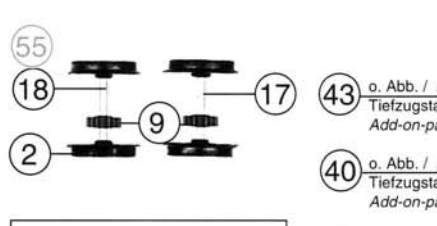

Pos. Nr.	Text	Art.-Nr.	Preis-gruppe
1	Motor komplett Motor assembly	85086	57
2	Halfring	85614	17
3	Traction tyre Schraube für 43687	85670	2
4	FK-Schraube Screw	85756	2
5	Schraube M 2 x 6 Screw M 2 x 6	85672	2
6	Feder Spring	86202	2
7	Schnecken Zahnrad Gear	86419	4
8	Zahnrad z=23 Gear T=23	86425	2
9	Achszahnrad Gear	86460	2
10	Zahnrad z=29 Gear T=29	86467	2
11	Schnecke Worm	86704	5
12	Kardanschale kurz Cardan bearing short	87129	3
13	Kardankugel Cardan ball	87153	2
14	Universalkupplung Universal coupling	89282	5
15	Kupplungskammer Coupling chamber	89266	3
16	Lager für Schneckenachsen Worm axle bearing	89749	6
17	Radsatz ohne Halfring Wheelset without traction tyre	90828	18
18	Radsatz mit Halfring Wheelset with traction tyre	90829	20
★19	Radsatz ohne Zahnrad für 43687 Wheelset without gear for 43687	90954	16
20	Schneckendeckel Worm cover	94707	3
21	Leiter Ladder	100247	2
22	Schienenräumer Cow calder	100251	3
23	Drehgestell 1 für 43680 Bogie assembly 1 for 43680	100252	53
24	Drehgestell 2 für 43680 Bogie assembly 2 for 43680	100253	53
25	Schneckensatz Worm set	100254	24
26	Getriebebesatz Gear part set	100255	24
27	Radkontakt für 43680, 43688, 43978 Wheel current contact for 43680, 43688, 43978	100256	2
28	Getriebe komplett für 43680, 43688 Gear assembly for 43680, 43688	100257	29
29	Zurüstbeutel für 43680, 43687, 43978 Bag with accessories for 43680, 43687, 43978	100258	26
30	Kardanwelle Cardan shaft	100260	3
31	Teilsatz für 43680, 43687, 43978 Parts set for 43680, 43687, 43978	100261	25
32	Teilsatz für 43680, 43687, 43978 Parts set for 43680, 43687, 43978	100263	20
★33	Drehgestellboden für 43687 Gear bottom for 43687	100268	10
★34	Drehgestellrahmen für 43687 Bogie frame for 43687	100269	10
35	Zurüstbeutel 1 Bag with accessories 1	100484	24
36	Kontakthalter Contact holder	100485	2
★37	Getriebebesatz für 43688 Gear part set for 43688	101339	24
★38	Drehgestell 1 für 43688 Bogie assembly 1 for 43688	101372	53
★39	Drehgestell 2 für 43688 Bogie assembly 2 for 43688	101373	55
★40	Tiefzugstange mit Lüfter für 43688 Add-on-part for 43688	101375	2
★41	Teilsatz für 43688 Parts set for 43688	101377	25
★42	Teilsatz Blende für 43688 Parts set for 43688	101379	20
★43	Tiefzugstange ohne Lüfter für 43687 Add-on-part for 43687	101804	2
44	Zurüstbeutel 3 Kupplungen Bag with accessories 3 couplings	105182	7
★45	Zurüstbeutel für 43688 Bag with accessories for 43688	105712	26
★46	Drehgestell 1 für 43687 Bogie assembly 1 for 43687	105713	51
★47	Drehgestell 2 für 43687 Bogie assembly 2 for 43687	105714	51
48	Schleifer kurz Collector shoe	40003	-
49	Schraube M 2 x 4 Screw M 2 x 4	85670	2
50	Schnecken Zahnrad Gear	86413	4
51	Schnecke Worm	86702	5
52	Modulhalter Modul holder	89795	6
53	Umschalte-Modul Modul	89940	-
54	Radsatz ohne Halfring Wheelset without traction tyre	90830	18
55	Radsatz mit Halfring Wheelset with traction tyre	90831	20
56	Drehgestell 2 Bogie assembly 2	100265	53
57	Drehgestell 1 Bogie assembly 1	100266	53
58	Drehgestellboden Gear bottom	100268	10
59	Drehgestellrahmen Bogie frame	100269	10
60	Schneckensatz Worm set	100330	24