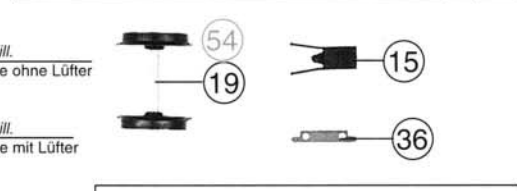

Pos. Nr.	Text	Art.-Nr.	Preis-gruppe
1	Motor komplett Motor assembly	85086	57
2	Halfring	85614	17
3	Traction tyre Schraube für 43687	85670	2
4	FK-Schraube Screw	85756	2
5	Schraube M 2 x 6 Screw M 2 x 6	85672	2
6	Feder Spring	86202	2
7	Schnecken Zahnrad Gear	86419	4
8	Zahnrad z=23 Gear T=23	86425	2
9	Achszahnrad Gear	86460	2
10	Zahnrad z=29 Gear T=29	86467	2
11	Schnecke Worm	86704	5
12	Kardanschale kurz Cardan bearing short	87129	3
13	Kardankugel Cardan ball	87153	2
14	Universalkupplung Universal coupling	89282	5
15	Kupplungskammer Coupling chamber	89266	3
16	Lager für Schneckenachsen Worm axle bearing	89749	6
17	Radsatz ohne Halfring Wheelset without traction tyre	90828	18
18	Radsatz mit Halfring Wheelset with traction tyre	90829	20
★19	Radsatz ohne Zahnrad für 43687 Wheelset without gear for 43687	90954	16
20	Schneckendeckel Worm cover	94707	3
21	Leiter Ladder	100247	2
22	Schienenräumer Cow calder	100251	3
23	Drehgestell 1 für 43680 Bogie assembly 1 for 43680	100252	53
24	Drehgestell 2 für 43680 Bogie assembly 2 for 43680	100253	53
25	Schneckensatz Worm set	100254	24
26	Getriebebesatz Gear part set	100255	24
27	Radkontakt für 43680, 43688, 43978 Wheel current contact for 43680, 43688, 43978	100256	2
28	Getriebe komplett für 43680, 43688 Gear assembly for 43680, 43688	100257	29
29	Zurüstbeutel für 43680, 43687, 43978 Bag with accessories for 43680, 43687, 43978	100258	26
30	Kardanwelle Cardan shaft	100260	3
31	Teilsatz für 43680, 43687, 43978 Parts set for 43680, 43687, 43978	100261	25
32	Teilsatz für 43680, 43687, 43978 Parts set for 43680, 43687, 43978	100263	20
★33	Drehgestellboden für 43687 Gear bottom for 43687	100268	10
★34	Drehgestellrahmen für 43687 Bogie frame for 43687	100269	10
35	Zurüstbeutel 1 Bag with accessories 1	100484	24
36	Kontakthalter Contact holder	100485	2
★37	Getriebebesatz für 43688 Gear part set for 43688	101339	24
★38	Drehgestell 1 für 43688 Bogie assembly 1 for 43688	101372	53
★39	Drehgestell 2 für 43688 Bogie assembly 2 for 43688	101373	55
★40	Tiefzugstange mit Lüfter für 43688 Add-on-part for 43688	101375	2
★41	Teilsatz für 43688 Parts set for 43688	101377	25
★42	Teilsatz Blende für 43688 Parts set for 43688	101379	20
★43	Tiefzugstange ohne Lüfter für 43687 Add-on-part for 43687	101804	2
44	Zurüstbeutel 3 Kupplungen Bag with accessories 3 couplings	105182	7
★45	Zurüstbeutel für 43688 Bag with accessories for 43688	105712	26
★46	Drehgestell 1 für 43687 Bogie assembly 1 for 43687	105713	51
★47	Drehgestell 2 für 43687 Bogie assembly 2 for 43687	105714	51
48	Schleifer kurz Collector shoe	40003	-
49	Schraube M 2 x 4 Screw M 2 x 4	85670	2
50	Schnecken Zahnrad Gear	86413	4
51	Schnecke Worm	86702	5
52	Modulhalter Modul holder	89795	6
53	Umschalte-Modul Modul	89940	-
54	Radsatz ohne Halfring Wheelset without traction tyre	90830	18
55	Radsatz mit Halfring Wheelset with traction tyre	90831	20
56	Drehgestell 2 Bogie assembly 2	100265	53
57	Drehgestell 1 Bogie assembly 1	100266	53
58	Drehgestellboden Gear bottom	100268	10
59	Drehgestellrahmen Bogie frame	100269	10
60	Schneckensatz Worm set	100330	24

44 o. Abb. / no ill.
Zurüstbeutel 3 Kupplungen
Bag w. accessories 3 couplings