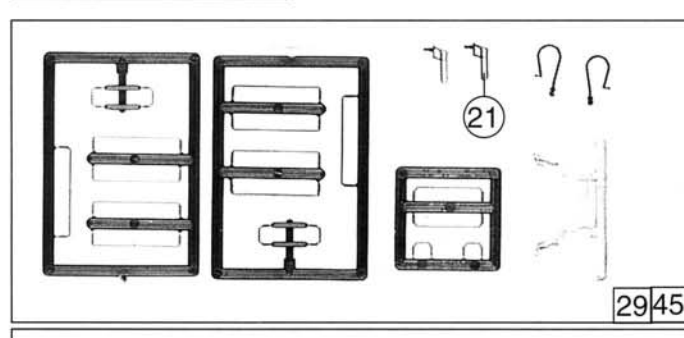

Pos. Nr.	Text	Art.-Nr.	Preis-gruppe
1	Motor komplett Motor assembly	85086	57
2	Halfring	85614	17
3	Traction tyre Schraube für 43687	85670	2
4	FK-Schraube Screw	85756	2
5	Schraube M 2 x 6 Screw M 2 x 6	85672	2
6	Feder Spring	86202	2
7	Schnecken Zahnrad Gear	86419	4
8	Zahnrad z=23 Gear T=23	86425	2
9	Achszahnrad Gear	86460	2
10	Zahnrad z=29 Gear T=29	86467	2
11	Schnecke Worm	86704	5
12	Kardanschale kurz Cardan bearing short	87129	3
13	Kardankugel Cardan ball	87153	2
14	Universalkupplung Universal coupling	89282	5
15	Kupplungskammer Coupling chamber	89266	3
16	Lager für Schneckenachsen Worm axle bearing	89749	6
17	Radsatz ohne Halfring Wheelset without traction tyre	90828	18
18	Radsatz mit Halfring Wheelset with traction tyre	90829	20
★19	Radsatz ohne Zahnrad für 43687 Wheelset without gear for 43687	90954	16
20	Schneckendeckel Worm cover	94707	3
21	Leiter Ladder	100247	2
22	Schienenräumer Cow calder	100251	3
23	Drehgestell 1 für 43680 Bogie assembly 1 for 43680	100252	53
24	Drehgestell 2 für 43680 Bogie assembly 2 for 43680	100253	53
25	Schneckensatz Worm set	100254	24
26	Getriebebesatz Gear part set	100255	24
27	Radkontakt für 43680, 43688, 43978 Wheel current contact for 43680, 43688, 43978	100256	2
28	Getriebe komplett für 43680, 43688 Gear assembly for 43680, 43688	100257	29
29	Zurüstbeutel für 43680, 43687, 43978 Bag with accessories for 43680, 43687, 43978	100258	26
30	Kardanwelle Cardan shaft	100260	3
31	Teilsatz für 43680, 43687, 43978 Parts set for 43680, 43687, 43978	100261	25
32	Teilsatz für 43680, 43687, 43978 Parts set for 43680, 43687, 43978	100263	20
★33	Drehgestellboden für 43687 Gear bottom for 43687	100268	10
★34	Drehgestellrahmen für 43687 Bogie frame for 43687	100269	10
35	Zurüstbeutel 1 Bag with accessories 1	100484	24
36	Kontakthalter Contact holder	100485	2
★37	Getriebebesatz für 43688 Gear part set for 43688	101339	24
★38	Drehgestell 1 für 43688 Bogie assembly 1 for 43688	101372	53
★39	Drehgestell 2 für 43688 Bogie assembly 2 for 43688	101373	55
★40	Tiefzugstange mit Lüfter für 43688 Add-on-part for 43688	101375	2
★41	Teilsatz für 43688 Parts set for 43688	101377	25
★42	Teilsatz Blende für 43688 Parts set for 43688	101379	20
★43	Tiefzugstange ohne Lüfter für 43687 Add-on-part for 43687	101804	2
44	Zurüstbeutel 3 Kupplungen Bag with accessories 3 couplings	105182	7
★45	Zurüstbeutel für 43688 Bag with accessories for 43688	105712	26
★46	Drehgestell 1 für 43687 Bogie assembly 1 for 43687	105713	51
★47	Drehgestell 2 für 43687 Bogie assembly 2 for 43687	105714	51
48	Schleifer kurz Collector shoe	40003	-
49	Schraube M 2 x 4 Screw M 2 x 4	85670	2
50	Schnecken Zahnrad Gear	86413	4
51	Schnecke Worm	86702	5
52	Modulhalter Modul holder	89795	6
53	Umschalte-Modul Modul	89940	-
54	Radsatz ohne Halfring Wheelset without traction tyre	90830	18
55	Radsatz mit Halfring Wheelset with traction tyre	90831	20
56	Drehgestell 2 Bogie assembly 2	100265	53
57	Drehgestell 1 Bogie assembly 1	100266	53
58	Drehgestellboden Gear bottom	100268	10
59	Drehgestellrahmen Bogie frame	100269	10
60	Schneckensatz Worm set	100330	24

44 o. Abb. / no ill.
Zurüstbeutel 3 Kupplungen
Bag w. accessories 3 couplings