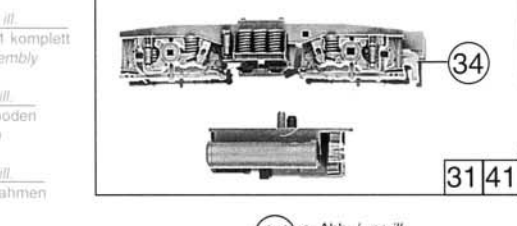

Pos. Nr.	Text	Art.-Nr.	Preis-gruppe
1	Motor komplett Motor assembly	85086	57
2	Halfring	85614	17
3	Traction tyre Schraube für 43687	85670	2
4	FK-Schraube Screw	85756	2
5	Schraube M 2 x 6 Screw M 2 x 6	85672	2
6	Feder Spring	86202	2
7	Schnecken Zahnrad Gear	86419	4
8	Zahnrad z=23 Gear T=23	86425	2
9	Achszahnrad Gear	86460	2
10	Zahnrad z=29 Gear T=29	86467	2
11	Schnecke Worm	86704	5
12	Kardanschale kurz Cardan bearing short	87129	3
13	Kardankugel Cardan ball	87153	2
14	Universalkupplung Universal coupling	89282	5
15	Kupplungskammer Coupling chamber	89266	3
16	Lager für Schneckenachsen Worm axle bearing	89749	6
17	Radsatz ohne Halfring Wheelset without traction tyre	90828	18
18	Radsatz mit Halfring Wheelset with traction tyre	90829	20
★19	Radsatz ohne Zahnrad für 43687 Wheelset without gear for 43687	90954	16
20	Schneckendeckel Worm cover	94707	3
21	Leiter Ladder	100247	2
22	Schienenräumer Cow calder	100251	3
23	Drehgestell 1 für 43680 Bogie assembly 1 for 43680	100252	53
24	Drehgestell 2 für 43680 Bogie assembly 2 for 43680	100253	53
25	Schneckensatz Worm set	100254	24
26	Getriebebesatz Gear part set	100255	24
27	Radkontakt für 43680, 43688, 43978 Wheel current contact for 43680, 43688, 43978	100256	2
28	Getriebe komplett für 43680, 43688 Gear assembly for 43680, 43688	100257	29
29	Zurüstbeutel für 43680, 43687, 43978 Bag with accessories for 43680, 43687, 43978	100258	26
30	Kardanwelle Cardan shaft	100260	3
31	Teilsatz für 43680, 43687, 43978 Parts set for 43680, 43687, 43978	100261	25
32	Teilsatz für 43680, 43687, 43978 Parts set for 43680, 43687, 43978	100263	20
★33	Drehgestellboden für 43687 Gear bottom for 43687	100268	10
★34	Drehgestellrahmen für 43687 Bogie frame for 43687	100269	10
35	Zurüstbeutel 1 Bag with accessories 1	100484	24
36	Kontakthalter Contact holder	100485	2
★37	Getriebebesatz für 43688 Gear part set for 43688	101339	24
★38	Drehgestell 1 für 43688 Bogie assembly 1 for 43688	101372	53
★39	Drehgestell 2 für 43688 Bogie assembly 2 for 43688	101373	55
★40	Tiefzugstange mit Lüfter für 43688 Add-on-part for 43688	101375	2
★41	Teilsatz für 43688 Parts set for 43688	101377	25
★42	Teilsatz Blende für 43688 Parts set for 43688	101379	20
★43	Tiefzugstange ohne Lüfter für 43687 Add-on-part for 43687	101804	2
44	Zurüstbeutel 3 Kupplungen Bag with accessories 3 couplings	105182	7
★45	Zurüstbeutel für 43688 Bag with accessories for 43688	105712	26
★46	Drehgestell 1 für 43687 Bogie assembly 1 for 43687	105713	51
★47	Drehgestell 2 für 43687 Bogie assembly 2 for 43687	105714	51
48	Schleifer kurz Collector shoe	40003	-
49	Schraube M 2 x 4 Screw M 2 x 4	85670	2
50	Schnecken Zahnrad Gear	86413	4
51	Schnecke Worm	86702	5
52	Modulhalter Modul holder	89795	6
53	Umschalte-Modul Modul	89940	-
54	Radsatz ohne Halfring Wheelset without traction tyre	90830	18
55	Radsatz mit Halfring Wheelset with traction tyre	90831	20
56	Drehgestell 2 Bogie assembly 2	100265	53
57	Drehgestell 1 Bogie assembly 1	100266	53
58	Drehgestellboden Gear bottom	100268	10
59	Drehgestellrahmen Bogie frame	100269	10
60	Schneckensatz Worm set	100330	24

44 o. Abb. / no ill.
Zurüstbeutel 3 Kupplungen
Bag w. accessories 3 couplings