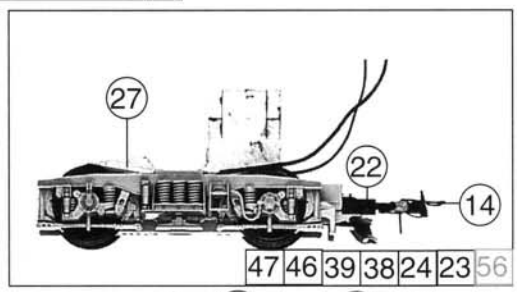

Pos. Nr.	Text	Art.-Nr.	Preis-gruppe
1	Motor komplett Motor assembly	85086	57
2	Halfring	85614	17
3	Traction tyre Schraube für 43687	85670	2
4	FK-Schraube Screw	85756	2
5	Schraube M 2 x 6 Screw M 2 x 6	85672	2
6	Feder Spring	86202	2
7	Schnecken Zahnrad Gear	86419	4
8	Zahnrad z=23 Gear T=23	86425	2
9	Achszahnrad Gear	86460	2
10	Zahnrad z=29 Gear T=29	86467	2
11	Schnecke Worm	86704	5
12	Kardanschale kurz Cardan bearing short	87129	3
13	Kardankugel Cardan ball	87153	2
14	Universalkupplung Universal coupling	89282	5
15	Kupplungskammer Coupling chamber	89266	3
16	Lager für Schneckenachsen Worm axle bearing	89749	6
17	Radsatz ohne Halfring Wheelset without traction tyre	90828	18
18	Radsatz mit Halfring Wheelset with traction tyre	90829	20
★19	Radsatz ohne Zahnrad für 43687 Wheelset without gear for 43687	90954	16
20	Schneckendeckel Worm cover	94707	3
21	Leiter Ladder	100247	2
22	Schienenräumer Cow calder	100251	3
23	Drehgestell 1 für 43680 Bogie assembly 1 for 43680	100252	53
24	Drehgestell 2 für 43680 Bogie assembly 2 for 43680	100253	53
25	Schneckensatz Worm set	100254	24
26	Getriebebesatz Gear part set	100255	24
27	Radkontakt für 43680, 43688, 43978 Wheel current contact for 43680, 43688, 43978	100256	2
28	Getriebe komplett für 43680, 43688 Gear assembly for 43680, 43688	100257	29
29	Zurüstbeutel für 43680, 43687, 43978 Bag with accessories for 43680, 43687, 43978	100258	26
30	Kardanwelle Cardan shaft	100260	3
31	Teilsatz für 43680, 43687, 43978 Parts set for 43680, 43687, 43978	100261	25
32	Teilsatz für 43680, 43687, 43978 Parts set for 43680, 43687, 43978	100263	20
★33	Drehgestellboden für 43687 Gear bottom for 43687	100268	10
★34	Drehgestellrahmen für 43687 Bogie frame for 43687	100269	10
35	Zurüstbeutel 1 Bag with accessories 1	100484	24
36	Kontakthalter Contact holder	100485	2
★37	Getriebebesatz für 43688 Gear part set for 43688	101339	24
★38	Drehgestell 1 für 43688 Bogie assembly 1 for 43688	101372	53
★39	Drehgestell 2 für 43688 Bogie assembly 2 for 43688	101373	55
★40	Tiefzugstange mit Lüfter für 43688 Add-on-part for 43688	101375	2
★41	Teilsatz für 43688 Parts set for 43688	101377	25
★42	Teilsatz Blende für 43688 Parts set for 43688	101379	20
★43	Tiefzugstange ohne Lüfter für 43687 Add-on-part for 43687	101804	2
44	Zurüstbeutel 3 Kupplungen Bag with accessories 3 couplings	105182	7
★45	Zurüstbeutel für 43688 Bag with accessories for 43688	105712	26
★46	Drehgestell 1 für 43687 Bogie assembly 1 for 43687	105713	51
★47	Drehgestell 2 für 43687 Bogie assembly 2 for 43687	105714	51
48	Schleifer kurz Collector shoe	40003	-
49	Schraube M 2 x 4 Screw M 2 x 4	85670	2
50	Schnecken Zahnrad Gear	86413	4
51	Schnecke Worm	86702	5
52	Modulhalter Modul holder	89795	6
53	Umschalte-Modul Modul	89940	-
54	Radsatz ohne Halfring Wheelset without traction tyre	90830	18
55	Radsatz mit Halfring Wheelset with traction tyre	90831	20
56	Drehgestell 2 Bogie assembly 2	100265	53
57	Drehgestell 1 Bogie assembly 1	100266	53
58	Drehgestellboden Gear bottom	100268	10
59	Drehgestellrahmen Bogie frame	100269	10
60	Schneckensatz Worm set	100330	24

44 o. Abb. / no ill.
Zurüstbeutel 3 Kupplungen
Bag w. accessories 3 couplings