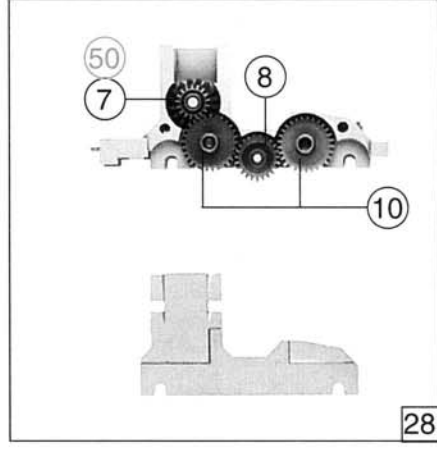

Pos. Nr.	Text	Art.-Nr.	Preis-gruppe
1	Motor komplett Motor assembly	85086	57
2	Halfring	85614	17
3	Traction tyre Schraube für 43687	85670	2
4	FK-Schraube Screw	85756	2
5	Schraube M 2 x 6 Screw M 2 x 6	85672	2
6	Feder Spring	86202	2
7	Schnecken Zahnrad Gear	86419	4
8	Zahnrad z=23 Gear T=23	86425	2
9	Achszahnrad Gear	86460	2
10	Zahnrad z=29 Gear T=29	86467	2
11	Schnecke Worm	86704	5
12	Kardanschale kurz Cardan bearing short	87129	3
13	Kardankugel Cardan ball	87153	2
14	Universalkupplung Universal coupling	89282	5
15	Kupplungskammer Coupling chamber	89266	3
16	Lager für Schneckenachsen Worm axle bearing	89749	6
17	Radsatz ohne Halfring Wheelset without traction tyre	90828	18
18	Radsatz mit Halfring Wheelset with traction tyre	90829	20
★19	Radsatz ohne Zahnrad für 43687 Wheelset without gear for 43687	90954	16
20	Schneckendeckel Worm cover	94707	3
21	Leiter Ladder	100247	2
22	Schienenräumer Cow calder	100251	3
23	Drehgestell 1 für 43680 Bogie assembly 1 for 43680	100252	53
24	Drehgestell 2 für 43680 Bogie assembly 2 for 43680	100253	53
25	Schneckensatz Worm set	100254	24
26	Getriebebesatz Gear part set	100255	24
27	Radkontakt für 43680, 43688, 43978 Wheel current contact for 43680, 43688, 43978	100256	2
28	Getriebe komplett für 43680, 43688 Gear assembly for 43680, 43688	100257	29
29	Zurüstbeutel für 43680, 43687, 43978 Bag with accessories for 43680, 43687, 43978	100258	26
30	Kardanwelle Cardan shaft	100260	3
31	Teilsatz für 43680, 43687, 43978 Parts set for 43680, 43687, 43978	100261	25
32	Teilsatz für 43680, 43687, 43978 Parts set for 43680, 43687, 43978	100263	20
★33	Drehgestellboden für 43687 Gear bottom for 43687	100268	10
★34	Drehgestellrahmen für 43687 Bogie frame for 43687	100269	10
35	Zurüstbeutel 1 Bag with accessories 1	100484	24
36	Kontakthalter Contact holder	100485	2
★37	Getriebebesatz für 43688 Gear part set for 43688	101339	24
★38	Drehgestell 1 für 43688 Bogie assembly 1 for 43688	101372	53
★39	Drehgestell 2 für 43688 Bogie assembly 2 for 43688	101373	55
★40	Tiefzugstange mit Lüfter für 43688 Add-on-part for 43688	101375	2
★41	Teilsatz für 43688 Parts set for 43688	101377	25
★42	Teilsatz Blende für 43688 Parts set for 43688	101379	20
★43	Tiefzugstange ohne Lüfter für 43687 Add-on-part for 43687	101804	2
44	Zurüstbeutel 3 Kupplungen Bag with accessories 3 couplings	105182	7
★45	Zurüstbeutel für 43688 Bag with accessories for 43688	105712	26
★46	Drehgestell 1 für 43687 Bogie assembly 1 for 43687	105713	51
★47	Drehgestell 2 für 43687 Bogie assembly 2 for 43687	105714	51
48	Schleifer kurz Collector shoe	40003	-
49	Schraube M 2 x 4 Screw M 2 x 4	85670	2
50	Schnecken Zahnrad Gear	86413	4
51	Schnecke Worm	86702	5
52	Modulhalter Modul holder	89795	6
53	Umschalte-Modul Modul	89940	-
54	Radsatz ohne Halfring Wheelset without traction tyre	90830	18
55	Radsatz mit Halfring Wheelset with traction tyre	90831	20
56	Drehgestell 2 Bogie assembly 2	100265	53
57	Drehgestell 1 Bogie assembly 1	100266	53
58	Drehgestellboden Gear bottom	100268	10
59	Drehgestellrahmen Bogie frame	100269	10
60	Schneckensatz Worm set	100330	24