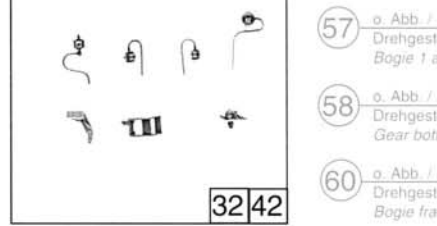

Pos. Nr.	Text	Art.-Nr.	Preis-gruppe
1	Motor komplett Motor assembly	85086	57
2	Halfring	85614	17
3	Traction tyre Schraube für 43687	85670	2
4	FK-Schraube Screw	85756	2
5	Schraube M 2 x 6 Screw M 2 x 6	85672	2
6	Feder Spring	86202	2
7	Schnecken Zahnrad Gear	86419	4
8	Zahnrad z=23 Gear T=23	86425	2
9	Achszahnrad Gear	86460	2
10	Zahnrad z=29 Gear T=29	86467	2
11	Schnecke Worm	86704	5
12	Kardanschale kurz Cardan bearing short	87129	3
13	Kardankugel Cardan ball	87153	2
14	Universalkupplung Universal coupling	89282	5
15	Kupplungskammer Coupling chamber	89266	3
16	Lager für Schneckenachsen Worm axle bearing	89749	6
17	Radsatz ohne Halfring Wheelset without traction tyre	90828	18
18	Radsatz mit Halfring Wheelset with traction tyre	90829	20
★19	Radsatz ohne Zahnrad für 43687 Wheelset without gear for 43687	90954	16
20	Schneckendeckel Worm cover	94707	3
21	Leiter Ladder	100247	2
22	Schienenräumer Cow calder	100251	3
23	Drehgestell 1 für 43680 Bogie assembly 1 for 43680	100252	53
24	Drehgestell 2 für 43680 Bogie assembly 2 for 43680	100253	53
25	Schneckensatz Worm set	100254	24
26	Getriebebesatz Gear part set	100255	24
27	Radkontakt für 43680, 43688, 43978 Wheel current contact for 43680, 43688, 43978	100256	2
28	Getriebe komplett für 43680, 43688 Gear assembly for 43680, 43688	100257	29
29	Zurüstbeutel für 43680, 43687, 43978 Bag with accessories for 43680, 43687, 43978	100258	26
30	Kardanwelle Cardan shaft	100260	3
31	Teilsatz für 43680, 43687, 43978 Parts set for 43680, 43687, 43978	100261	25
32	Teilsatz für 43680, 43687, 43978 Parts set for 43680, 43687, 43978	100263	20
★33	Drehgestellboden für 43687 Gear bottom for 43687	100268	10
★34	Drehgestellrahmen für 43687 Bogie frame for 43687	100269	10
35	Zurüstbeutel 1 Bag with accessories 1	100484	24
36	Kontakthalter Contact holder	100485	2
★37	Getriebebesatz für 43688 Gear part set for 43688	101339	24
★38	Drehgestell 1 für 43688 Bogie assembly 1 for 43688	101372	53
★39	Drehgestell 2 für 43688 Bogie assembly 2 for 43688	101373	55
★40	Tiefzugstange mit Lüfter für 43688 Add-on-part for 43688	101375	2
★41	Teilsatz für 43688 Parts set for 43688	101377	25
★42	Teilsatz Blende für 43688 Parts set for 43688	101379	20
★43	Tiefzugstange ohne Lüfter für 43687 Add-on-part for 43687	101804	2
44	Zurüstbeutel 3 Kupplungen Bag with accessories 3 couplings	105182	7
★45	Zurüstbeutel für 43688 Bag with accessories for 43688	105712	26
★46	Drehgestell 1 für 43687 Bogie assembly 1 for 43687	105713	51
★47	Drehgestell 2 für 43687 Bogie assembly 2 for 43687	105714	51
48	Schleifer kurz Collector shoe	40003	-
49	Schraube M 2 x 4 Screw M 2 x 4	85670	2
50	Schnecken Zahnrad Gear	86413	4
51	Schnecke Worm	86702	5
52	Modulhalter Modul holder	89795	6
53	Umschalte-Modul Modul	89940	-
54	Radsatz ohne Halfring Wheelset without traction tyre	90830	18
55	Radsatz mit Halfring Wheelset with traction tyre	90831	20
56	Drehgestell 2 Bogie assembly 2	100265	53
57	Drehgestell 1 Bogie assembly 1	100266	53
58	Drehgestellboden Gear bottom	100268	10
59	Drehgestellrahmen Bogie frame	100269	10
60	Schneckensatz Worm set	100330	24