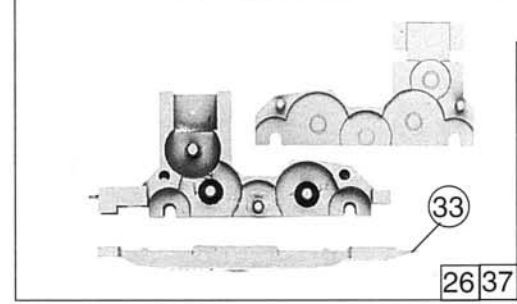

Pos. Nr.	Text	Art.-Nr.	Preis-gruppe
1	Motor komplett Motor assembly	85086	57
2	Halfring	85614	17
3	Traction tyre Schraube für 43687	85670	2
4	FK-Schraube Screw	85756	2
5	Schraube M 2 x 6 Screw M 2 x 6	85672	2
6	Feder Spring	86202	2
7	Schnecken Zahnrad Gear	86419	4
8	Zahnrad z=23 Gear T=23	86425	2
9	Achszahnrad Gear	86460	2
10	Zahnrad z=29 Gear T=29	86467	2
11	Schnecke Worm	86704	5
12	Kardanschale kurz Cardan bearing short	87129	3
13	Kardankugel Cardan ball	87153	2
14	Universalkupplung Universal coupling	89282	5
15	Kupplungskammer Coupling chamber	89266	3
16	Lager für Schneckenachsen Worm axle bearing	89749	6
17	Radsatz ohne Halfring Wheelset without traction tyre	90828	18
18	Radsatz mit Halfring Wheelset with traction tyre	90829	20
★19	Radsatz ohne Zahnrad für 43687 Wheelset without gear for 43687	90954	16
20	Schneckendeckel Worm cover	94707	3
21	Leiter Ladder	100247	2
22	Schienenräumer Cow calder	100251	3
23	Drehgestell 1 für 43680 Bogie assembly 1 for 43680	100252	53
24	Drehgestell 2 für 43680 Bogie assembly 2 for 43680	100253	53
25	Schneckensatz Worm set	100254	24
26	Getriebebesatz Gear part set	100255	24
27	Radkontakt für 43680, 43688, 43978 Wheel current contact for 43680, 43688, 43978	100256	2
28	Getriebe komplett für 43680, 43688 Gear assembly for 43680, 43688	100257	29
29	Zurüstbeutel für 43680, 43687, 43978 Bag with accessories for 43680, 43687, 43978	100258	26
30	Kardanwelle Cardan shaft	100260	3
31	Teilsatz für 43680, 43687, 43978 Parts set for 43680, 43687, 43978	100261	25
32	Teilsatz für 43680, 43687, 43978 Parts set for 43680, 43687, 43978	100263	20
★33	Drehgestellboden für 43687 Gear bottom for 43687	100268	10
★34	Drehgestellrahmen für 43687 Bogie frame for 43687	100269	10
35	Zurüstbeutel 1 Bag with accessories 1	100484	24
36	Kontakthalter Contact holder	100485	2
★37	Getriebebesatz für 43688 Gear part set for 43688	101339	24
★38	Drehgestell 1 für 43688 Bogie assembly 1 for 43688	101372	53
★39	Drehgestell 2 für 43688 Bogie assembly 2 for 43688	101373	55
★40	Tiefzugstange mit Lüfter für 43688 Add-on-part for 43688	101375	2
★41	Teilsatz für 43688 Parts set for 43688	101377	25
★42	Teilsatz Blende für 43688 Parts set for 43688	101379	20
★43	Tiefzugstange ohne Lüfter für 43687 Add-on-part for 43687	101804	2
44	Zurüstbeutel 3 Kupplungen Bag with accessories 3 couplings	105182	7
★45	Zurüstbeutel für 43688 Bag with accessories for 43688	105712	26
★46	Drehgestell 1 für 43687 Bogie assembly 1 for 43687	105713	51
★47	Drehgestell 2 für 43687 Bogie assembly 2 for 43687	105714	51
48	Schleifer kurz Collector shoe	40003	-
49	Schraube M 2 x 4 Screw M 2 x 4	85670	2
50	Schnecken Zahnrad Gear	86413	4
51	Schnecke Worm	86702	5
52	Modulhalter Modul holder	89795	6
53	Umschalte-Modul Modul	89940	-
54	Radsatz ohne Halfring Wheelset without traction tyre	90830	18
55	Radsatz mit Halfring Wheelset with traction tyre	90831	20
56	Drehgestell 2 Bogie assembly 2	100265	53
57	Drehgestell 1 Bogie assembly 1	100266	53
58	Drehgestellboden Gear bottom	100268	10
59	Drehgestellrahmen Bogie frame	100269	10
60	Schneckensatz Worm set	100330	24

44 o. Abb. / no ill.
Zurüstbeutel 3 Kupplungen
Bag w. accessories 3 couplings