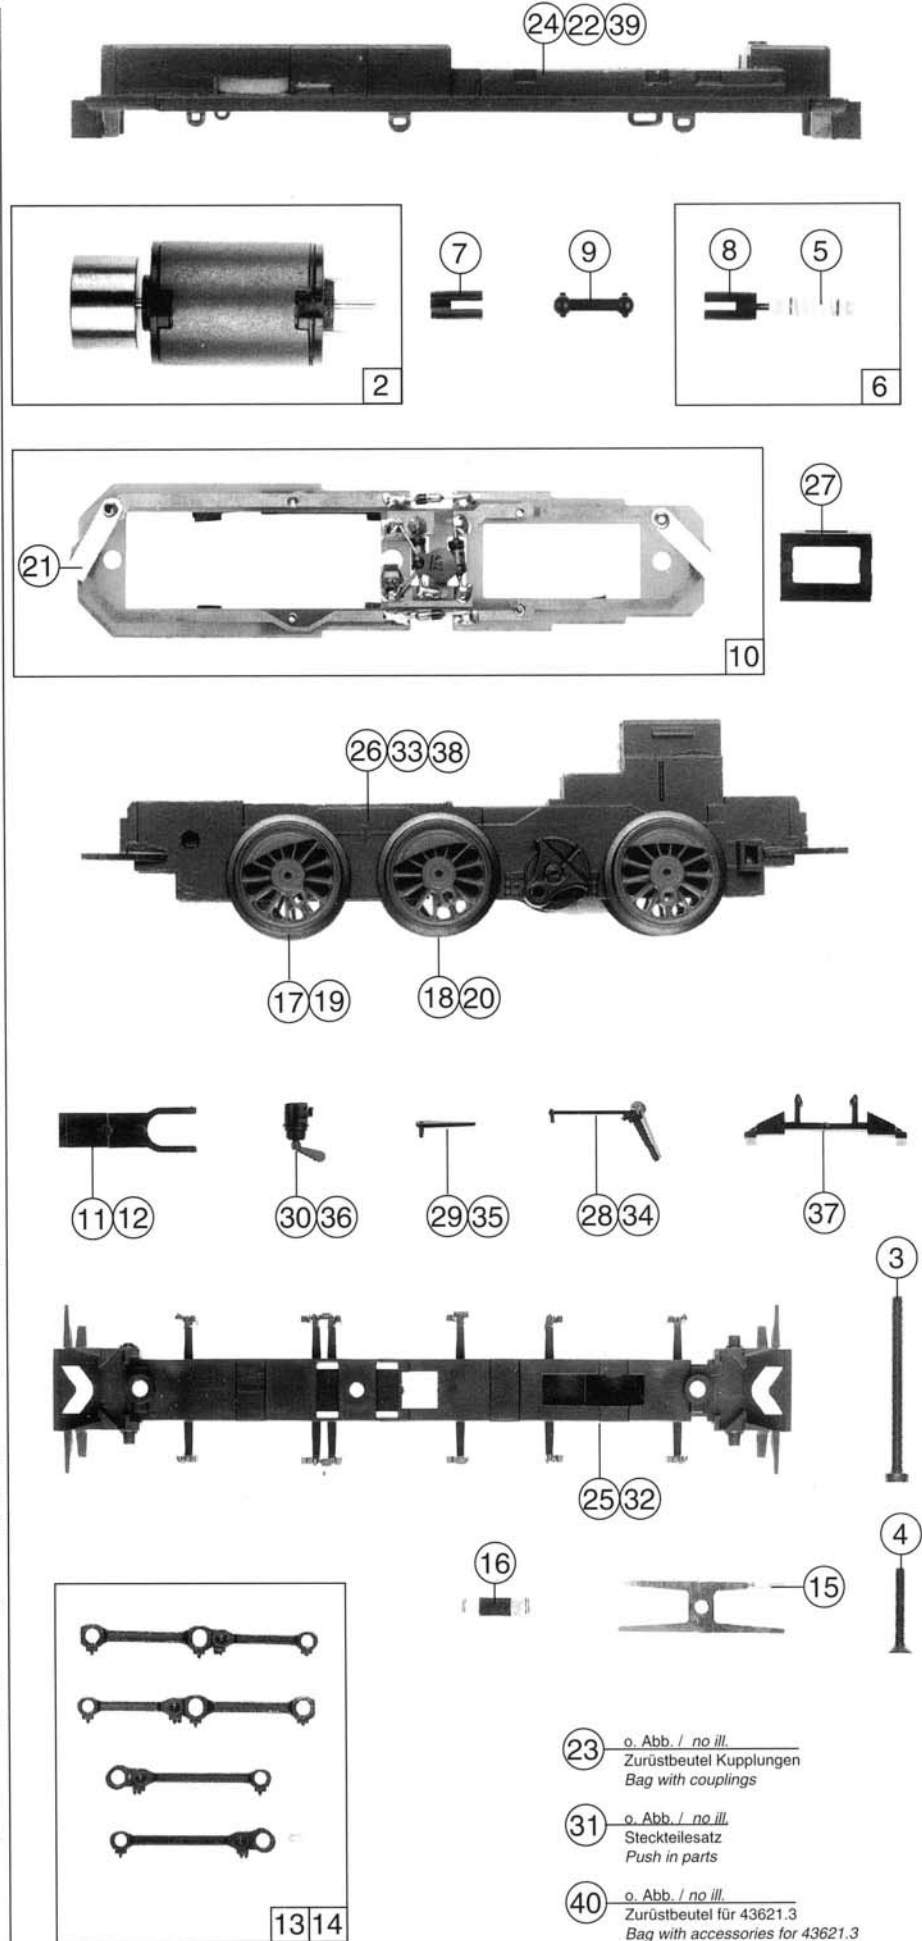

Pos. Nr.	Text	Art.-Nr.	Preis-gruppe
2	Motor mit Schwungscheibe <i>Motor with fly wheel</i>	85054	57
3	Schraube M 2 x 25 <i>Screw M 2 x 25</i>	85680	3
4	Schraube M 1,6 x 12 <i>Screw M 1,6 x 12</i>	85728	2
5	Schnecke <i>Worm</i>	86718	5
6	Schneckenstanz <i>Worm set</i>	86862	24
7	Motorcardanschale <i>Motor cardan</i>	87125	3
8	Schneckenkardanschale <i>Worm cardan</i>	87126	3
9	Kardanwelle <i>Cardan shaft</i>	87127	3
10	Platine komplett <i>Printed circuit assembly</i>	87746	35
11	Kupplungskammer für 43620 <i>Coupling chamber for 43620</i>	89265	3
12	Kupplungskammer für 43621.1, 43621.2, 43621.3 <i>Coupling chamber for 43621.1, 43621.2, 43621.3</i>	89269	3
13	Kuppelstangensatz für 43620, 43621.3 <i>Connecting rod set for 43620, 43621.3</i>	89500	25
14	Kuppelstangensatz für 43621.1, 43621.2 <i>Connecting rod set for 43621.1, 43621.2</i>	89501	25
15	Blattfeder <i>Plate spring</i>	89927	5
16	Kupplungsfeder <i>Coupling spring</i>	89928	3
17	Radsatz kleines Gewicht für 43620, 43621.1, 43621.3 <i>Wheelset small weight for 43620, 43621.1, 43621.3</i>	90541	16
18	Radsatz großes Gewicht für 43620, 43621.1, 43621.3 <i>Wheelset big weight for 43620, 43621.1, 43621.3</i>	90542	16
19	Radsatz kleines Gewicht für 43621.2 <i>Wheelset small weight for 43621.2</i>	90543	16
20	Radsatz großes Gewicht für 43621.2 <i>Wheelset big weight for 43621.2</i>	90544	16
21	Glühlampe <i>Light bulb</i>	93518	12
22	Grundrahmen für 43621.1, 43621.2 <i>Body frame for 43621.1, 43621.2</i>	93856	30
23	Zurüstbeutel Kupplungen <i>Bag with couplings</i>	95144	22
24	Grundrahmen für 43620 <i>Body frame for 43620</i>	95288	30
25	Bremsbackenrahmen für 43620 <i>Brake shoes frame for 43620</i>	95702	15
26	Fahrwerk komplett (mit Radsatz hinten) für 43620 <i>Track set assembly (with wheelset rear) for 43620</i>	95703	55
27	Schneckenendeckel <i>Worm cover</i>	95714	3
28	Ölpumpe für 43620 <i>Oil pump for 43620</i>	95715	3
29	Bremshebel für 43620 <i>Brake lever for 43620</i>	95716	2
30	Bremszylinder für 43620 <i>Brake cylinder for 43620</i>	95717	3
31	Steckteilesatz <i>Push in parts set</i>	95719	10
32	Bremsbackenrahmen für 43621.1, 43621.2 <i>Brake shoes frame for 43621.1, 43621.2</i>	95723	15
33	Fahrwerk komplett für 43621.2 <i>Track set assembly for 43621.2</i>	95724	55
34	Ölpumpe für 43621.1, 43621.2, 43621.3 <i>Oil pump for 43621.1, 43621.2, 43621.3</i>	95733	3
35	Bremshebel für 43621.1, 43621.2, 43621.3 <i>Brake lever for 43621.1, 43621.2, 43621.3</i>	95734	2
36	Bremszylinder für 43621.1, 43621.2, 43621.3 <i>Brake cylinder for 43621.1, 43621.2, 43621.3</i>	95735	3
37	Indusi für 43621.1, 43621.2, 43621.3 <i>Indusi for 43621.1, 43621.2, 43621.3</i>	95736	4
★38	Fahrwerk komplett (m. Radsatz hinten) f. 43621.1, 43621.3 <i>Track set assembly (w. wheelset rear) f. 43621.1, 43621.3</i>	101540	55
★39	Grundrahmen für 43621.3 <i>Body frame for 43621.3</i>	101562	30
★40	Zurüstbeutel für 43621.3 <i>Bag with accessories for 43621.3</i>	101563	20

23 o. Abb. / no ill.
Zurüstbeutel Kupplungen
Bag with couplings

31 o. Abb. / no ill.
Steckteilesatz
Push in parts

40 o. Abb. / no ill.
Zurüstbeutel für 43621.3
Bag with accessories for 43621.3