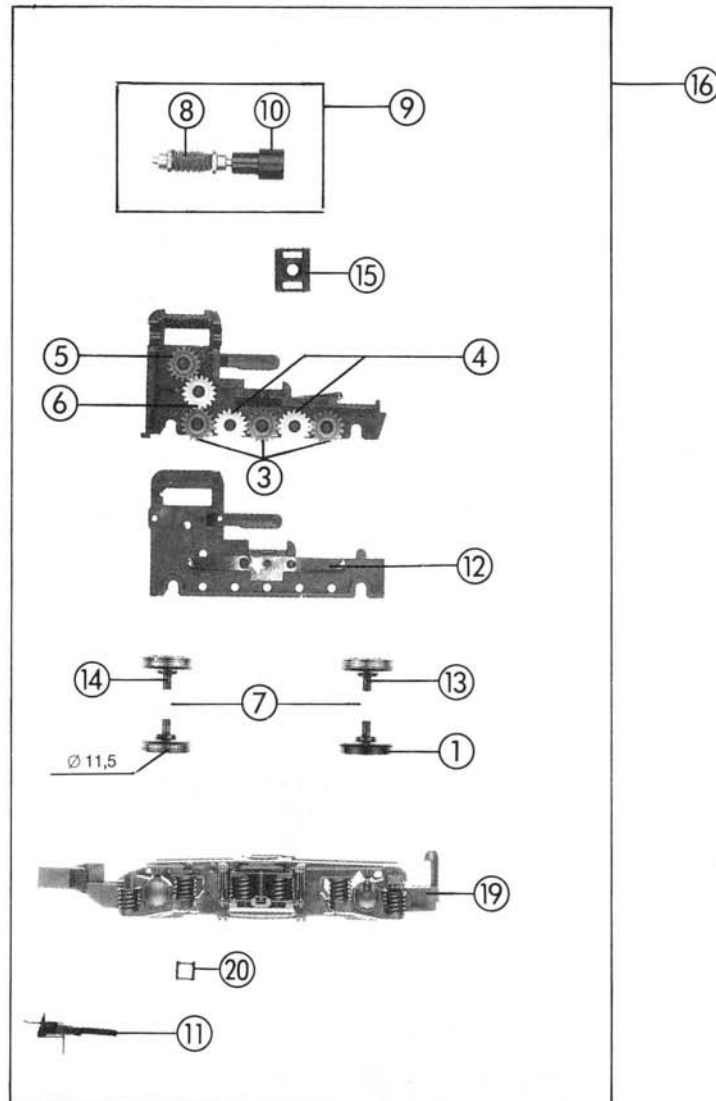

43544 43547
43545 43548
43546 43592

Original ROCO-Ersatzteile
Original ROCO Replacement Parts

Pos. Nr.	Art.-Nr.	Text	Preis-gruppe
1	85602	Hafring Traction tyre	99
2	85672	Schraube M 2x6 Screw M 2x6	2
3	86403	Zahnrad z 14 r; m 0,4 Gear T 14 r; m 0,4	2
4	86404	Zahnrad 14 l; m 0,4 Gear T 14 l; m 0,4	2
5	86405	Zahnrad z 17 r; m 0,4 Gear T 17 r; m 0,4	2
6	86406	Zahnrad z 17 l; m 0,4 Gear T 17 l; m 0,4	2
7	86407	Zahnrad z 14 l; m 0,4 Gear T 14 l; m 0,4	2
8	86701	Schnecke m 0,4 Worm m 0,4	5
9	86846	Schneckensatz Worm set	24
10	87100	Kardanschale lang cardan bearing, long	3
11	89246	Standardkupplung Standard coupling	5
12	89804	Radkontakt Wheel current contact strip	2
13	90380	Radsatz mit Hafring Wheelset with traction tyre	16
14	90381	Radsatz Wheelset	16
15	91420	Klammer Clamp	2
16	94367	Drehgestell kpl. Bogie assembly	53
17	94368	Rahmen Main frame	30
18	94371	Zurüstbeutel 43544-43547 Bag w. acc. 43544-43547	22
19	94372	Drehgestellblende Bogie frame	25
20	94373	Treppe Step	2
21	94377	Schienenräumer Track cleaner	4
22	94434	Zurüstbeutel für 43548, 43592 Bag w. acc. for 43548, 43592	22
23	94435	Werkzeugkasten Toolcase	10

18 Zurüstbeutel für 43544-43547 (o. Abb.)
Bag with accessories for 43544-43547 (no ill.)

22 Zurüstbeutel für 43548, 43592 (o. Abb.)
Bag with accessories for 43548, 43592 (no ill.)