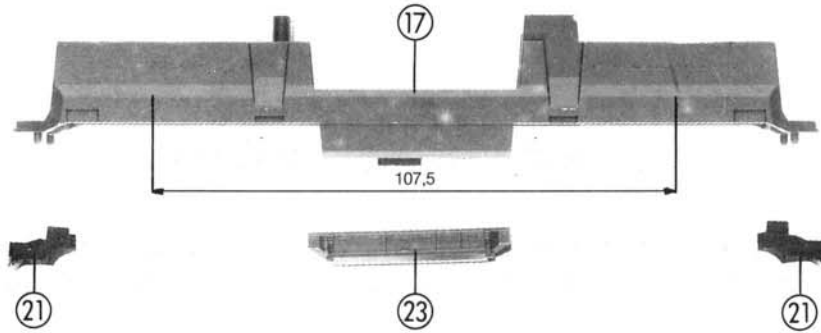

43544 43547
43545 43548
43546 43592

Original ROCO-Ersatzteile
Original ROCO Replacement Parts

Pos. Nr.	Art.-Nr.	Text	Preis-gruppe
1	85602	Hafring Traction tyre	99
2	85672	Schraube M 2x6 Screw M 2x6	2
3	86403	Zahnrad z 14 r; m 0,4 Gear T 14 r; m 0,4	2
4	86404	Zahnrad 14 l; m 0,4 Gear T 14 l; m 0,4	2
5	86405	Zahnrad z 17 r; m 0,4 Gear T 17 r; m 0,4	2
6	86406	Zahnrad z 17 l; m 0,4 Gear T 17 l; m 0,4	2
7	86407	Zahnrad z 14 l; m 0,4 Gear T 14 l; m 0,4	2
8	86701	Schnecke m 0,4 Worm m 0,4	5
9	86846	Schneckensatz Worm set	24
10	87100	Kardanschale lang cardan bearing, long	3
11	89246	Standardkupplung Standard coupling	5
12	89804	Radkontakt Wheel current contact strip	2
13	90380	Radsatz mit Hafring Wheelset with traction tyre	16
14	90381	Radsatz Wheelset	16
15	91420	Klammer Clamp	2
16	94367	Drehgestell kpl. Bogie assembly	53
17	94368	Rahmen Main frame	30
18	94371	Zurüstbeutel 43544-43547 Bag w. acc. 43544-43547	22
19	94372	Drehgestellblende Bogie frame	25
20	94373	Treppe Step	2
21	94377	Schienenräumer Track cleaner	4
22	94434	Zurüstbeutel für 43548, 43592 Bag w. acc. for 43548, 43592	22
23	94435	Werkzeugkasten Toolcase	10

18 Zurüstbeutel für 43544-43547 (o. Abb.)
Bag with accessories for 43544-43547 (no ill.)

22 Zurüstbeutel für 43548, 43592 (o. Abb.)
Bag with accessories for 43548, 43592 (no ill.)