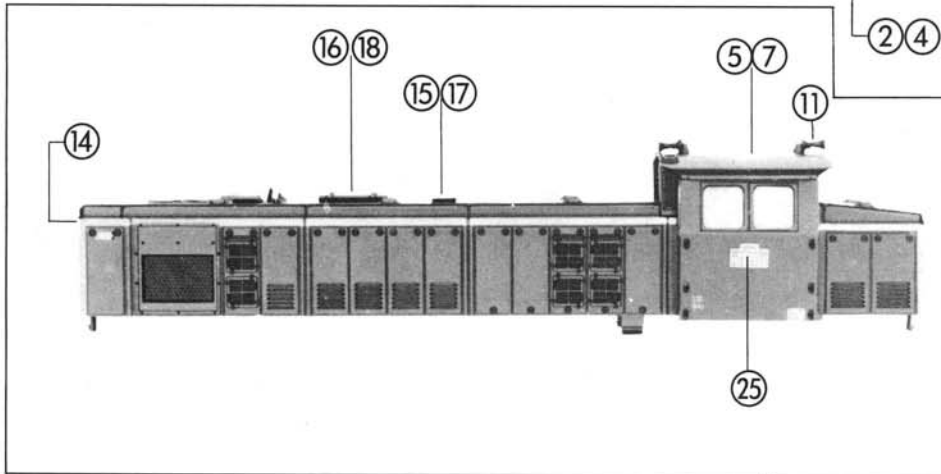

# Original ROCO-Ersatzteile Original ROCO Replacement Parts

43467 43468  
43469 43470

**SNCF** BB 63000

**RENFE** BR 307

**CFL** BR 800

St. Nr.	Art.-Nr. neu	Art.-Nr. alt	Text	Preis-Gruppe
1	91300	4158A-A01	Gehäuse kpl. für 43468 <i>Body assembly for 43468</i>	60
2	91301	4158B-A01	Gehäuse kpl. für 43469 <i>Body assembly for 43469</i>	60
3	91302	—	Gehäuse kpl. für 43467 <i>Body assembly for 43467</i>	60
4	91303	—	Gehäuse kpl. für 43470 <i>Body assembly for 43470</i>	60
5	91304	4158A-A02	Kabine für 43468 <i>Cab assembly for 43468</i>	41
6	91305	4158B-A02	Kabine für 43469 <i>Cab assembly for 43469</i>	41
7	91306	—	Kabine kpl. für 43467 <i>Cab assembly for 43467</i>	41
8	91307	—	Kabine kpl. für 43470 <i>Cab assembly for 43470</i>	41
9	91308	4158S-035	Leuchtstab lang <i>Light transmission bar long</i>	4
10	91309	4158S-034	Leuchtstab kurz <i>Light transmission bar short</i>	4
11	91310	4158S-006	Sirene <i>Airhorn</i>	2
12	91311	4158S-007	Auspuff links <i>Exhaust-pipe left</i>	3
13	91312	4158S-008	Auspuff rechts <i>Exhaust pipe right</i>	3
14	91313	4158S-009	SNCF Tafel <i>SNCF plate</i>	6
15	91314	4158S-004	Deckel 1 für 43468 <i>Cover 1 for 43468</i>	3
16	91315	4158S-005	Deckel 2 für 43468 <i>Cover 2 for 43468</i>	3
17	91316	—	Deckel 1 für 43467 <i>Cover 1 for 43467</i>	3
18	91317	—	Deckel 2 für 43467 <i>Cover 2 for 43467</i>	3
19	91318	—	Deckel 1 für 43469 <i>Cover 1 for 43469</i>	3
20	91319	—	Deckel 2 für 43469 <i>Cover 2 for 43469</i>	3
21	91320	—	Deckel 1 für 43470 <i>Cover 1 for 43470</i>	3
22	91321	—	Deckel 2 für 43470 <i>Cover 2 for 43470</i>	3
23	91322	4158S-A03	Geländer-Satz für 43468 69/70 <i>Handrail set for 43468 69/70</i>	16
24	91323	—	Geländer Satz für 43467 <i>Handrail set for 43467</i>	16
25	91326	4158A-046	Lokschilder-Satz für 43468 <i>Loco numbers set for 43468</i>	6
26	91327	4158B-046	Lokschilder Satz für 43469 <i>Loco numbers for 43469</i>	6
27	91328	—	Fenster-Satz <i>Glazing-set</i>	14
28	91357	—	Stirnlinse für 43469/70 <i>Head Lens for 43469/70</i>	2