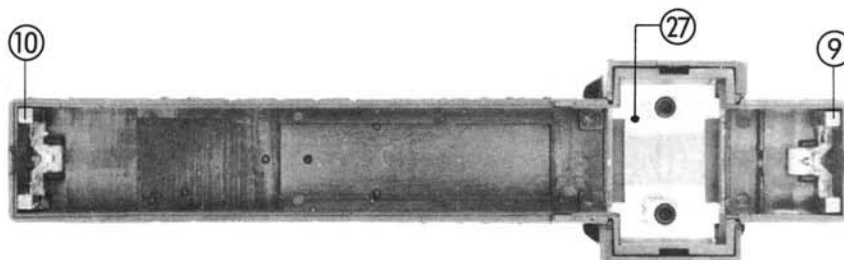

# Original ROCO-Ersatzteile Original ROCO Replacement Parts

43467 43468  
43469 43470

**SNCF** BB 63000

**RENFE** BR 307

**CFL** BR 800

St. Nr.	Art.-Nr. neu	Art.-Nr. alt	Text	Preis-Gruppe
1	91300	4158A-A01	Gehäuse kpl. für 43468 <i>Body assembly for 43468</i>	60
2	91301	4158B-A01	Gehäuse kpl. für 43469 <i>Body assembly for 43469</i>	60
3	91302	—	Gehäuse kpl. für 43467 <i>Body assembly for 43467</i>	60
4	91303	—	Gehäuse kpl. für 43470 <i>Body assembly for 43470</i>	60
5	91304	4158A-A02	Kabine für 43468 <i>Cab assembly for 43468</i>	41
6	91305	4158B-A02	Kabine für 43469 <i>Cab assembly for 43469</i>	41
7	91306	—	Kabine kpl. für 43467 <i>Cab assembly for 43467</i>	41
8	91307	—	Kabine kpl. für 43470 <i>Cab assembly for 43470</i>	41
9	91308	4158S-035	Leuchtstab lang <i>Light transmission bar long</i>	4
10	91309	4158S-034	Leuchtstab kurz <i>Light transmission bar short</i>	4
11	91310	4158S-006	Sirene <i>Airhorn</i>	2
12	91311	4158S-007	Auspuff links <i>Exhaust-pipe left</i>	3
13	91312	4158S-008	Auspuff rechts <i>Exhaust pipe right</i>	3
14	91313	4158S-009	SNCF Tafel <i>SNCF plate</i>	6
15	91314	4158S-004	Deckel 1 für 43468 <i>Cover 1 for 43468</i>	3
16	91315	4158S-005	Deckel 2 für 43468 <i>Cover 2 for 43468</i>	3
17	91316	—	Deckel 1 für 43467 <i>Cover 1 for 43467</i>	3
18	91317	—	Deckel 2 für 43467 <i>Cover 2 for 43467</i>	3
19	91318	—	Deckel 1 für 43469 <i>Cover 1 for 43469</i>	3
20	91319	—	Deckel 2 für 43469 <i>Cover 2 for 43469</i>	3
21	91320	—	Deckel 1 für 43470 <i>Cover 1 for 43470</i>	3
22	91321	—	Deckel 2 für 43470 <i>Cover 2 for 43470</i>	3
23	91322	4158S-A03	Geländer-Satz für 43468 69/70 <i>Handrail set for 43468 69/70</i>	16
24	91323	—	Geländer Satz für 43467 <i>Handrail set for 43467</i>	16
25	91326	4158A-046	Lokschilder-Satz für 43468 <i>Loco numbers set for 43468</i>	6
26	91327	4158B-046	Lokschilder Satz für 43469 <i>Loco numbers for 43469</i>	6
27	91328	—	Fenster-Satz <i>Glazing-set</i>	14
28	91357	—	Stirnlinse für 43469/70 <i>Head Lens for 43469/70</i>	2