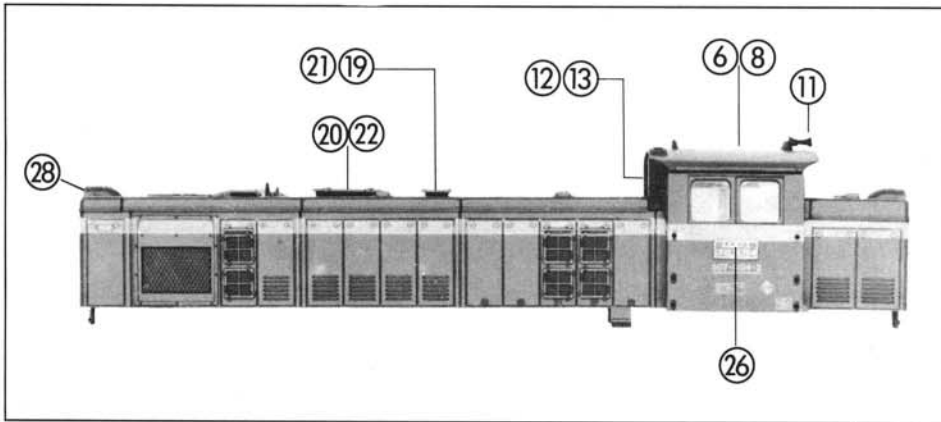

# Original ROCO-Ersatzteile Original ROCO Replacement Parts

43467 43468  
43469 43470

**SNCF** BB 63000

**RENFE** BR 307

**CFL** BR 800

St. Nr.	Art.-Nr. neu	Art.-Nr. alt	Text	Preis-Gruppe
1	91300	4158A-A01	Gehäuse kpl. für 43468 <i>Body assembly for 43468</i>	60
2	91301	4158B-A01	Gehäuse kpl. für 43469 <i>Body assembly for 43469</i>	60
3	91302	—	Gehäuse kpl. für 43467 <i>Body assembly for 43467</i>	60
4	91303	—	Gehäuse kpl. für 43470 <i>Body assembly for 43470</i>	60
5	91304	4158A-A02	Kabine für 43468 <i>Cab assembly for 43468</i>	41
6	91305	4158B-A02	Kabine für 43469 <i>Cab assembly for 43469</i>	41
7	91306	—	Kabine kpl. für 43467 <i>Cab assembly for 43467</i>	41
8	91307	—	Kabine kpl. für 43470 <i>Cab assembly for 43470</i>	41
9	91308	4158S-035	Leuchtstab lang <i>Light transmission bar long</i>	4
10	91309	4158S-034	Leuchtstab kurz <i>Light transmission bar short</i>	4
11	91310	4158S-006	Sirene <i>Airhorn</i>	2
12	91311	4158S-007	Auspuff links <i>Exhaust-pipe left</i>	3
13	91312	4158S-008	Auspuff rechts <i>Exhaust pipe right</i>	3
14	91313	4158S-009	SNCF Tafel <i>SNCF plate</i>	6
15	91314	4158S-004	Deckel 1 für 43468 <i>Cover 1 for 43468</i>	3
16	91315	4158S-005	Deckel 2 für 43468 <i>Cover 2 for 43468</i>	3
17	91316	—	Deckel 1 für 43467 <i>Cover 1 for 43467</i>	3
18	91317	—	Deckel 2 für 43467 <i>Cover 2 for 43467</i>	3
19	91318	—	Deckel 1 für 43469 <i>Cover 1 for 43469</i>	3
20	91319	—	Deckel 2 für 43469 <i>Cover 2 for 43469</i>	3
21	91320	—	Deckel 1 für 43470 <i>Cover 1 for 43470</i>	3
22	91321	—	Deckel 2 für 43470 <i>Cover 2 for 43470</i>	3
23	91322	4158S-A03	Geländer-Satz für 43468 69/70 <i>Handrail set for 43468 69/70</i>	16
24	91323	—	Geländer Satz für 43467 <i>Handrail set for 43467</i>	16
25	91326	4158A-046	Lokschilder-Satz für 43468 <i>Loco numbers set for 43468</i>	6
26	91327	4158B-046	Lokschilder Satz für 43469 <i>Loco numbers for 43469</i>	6
27	91328	—	Fenster-Satz <i>Glazing-set</i>	14
28	91357	—	Stirnlinse für 43469/70 <i>Head Lens for 43469/70</i>	2