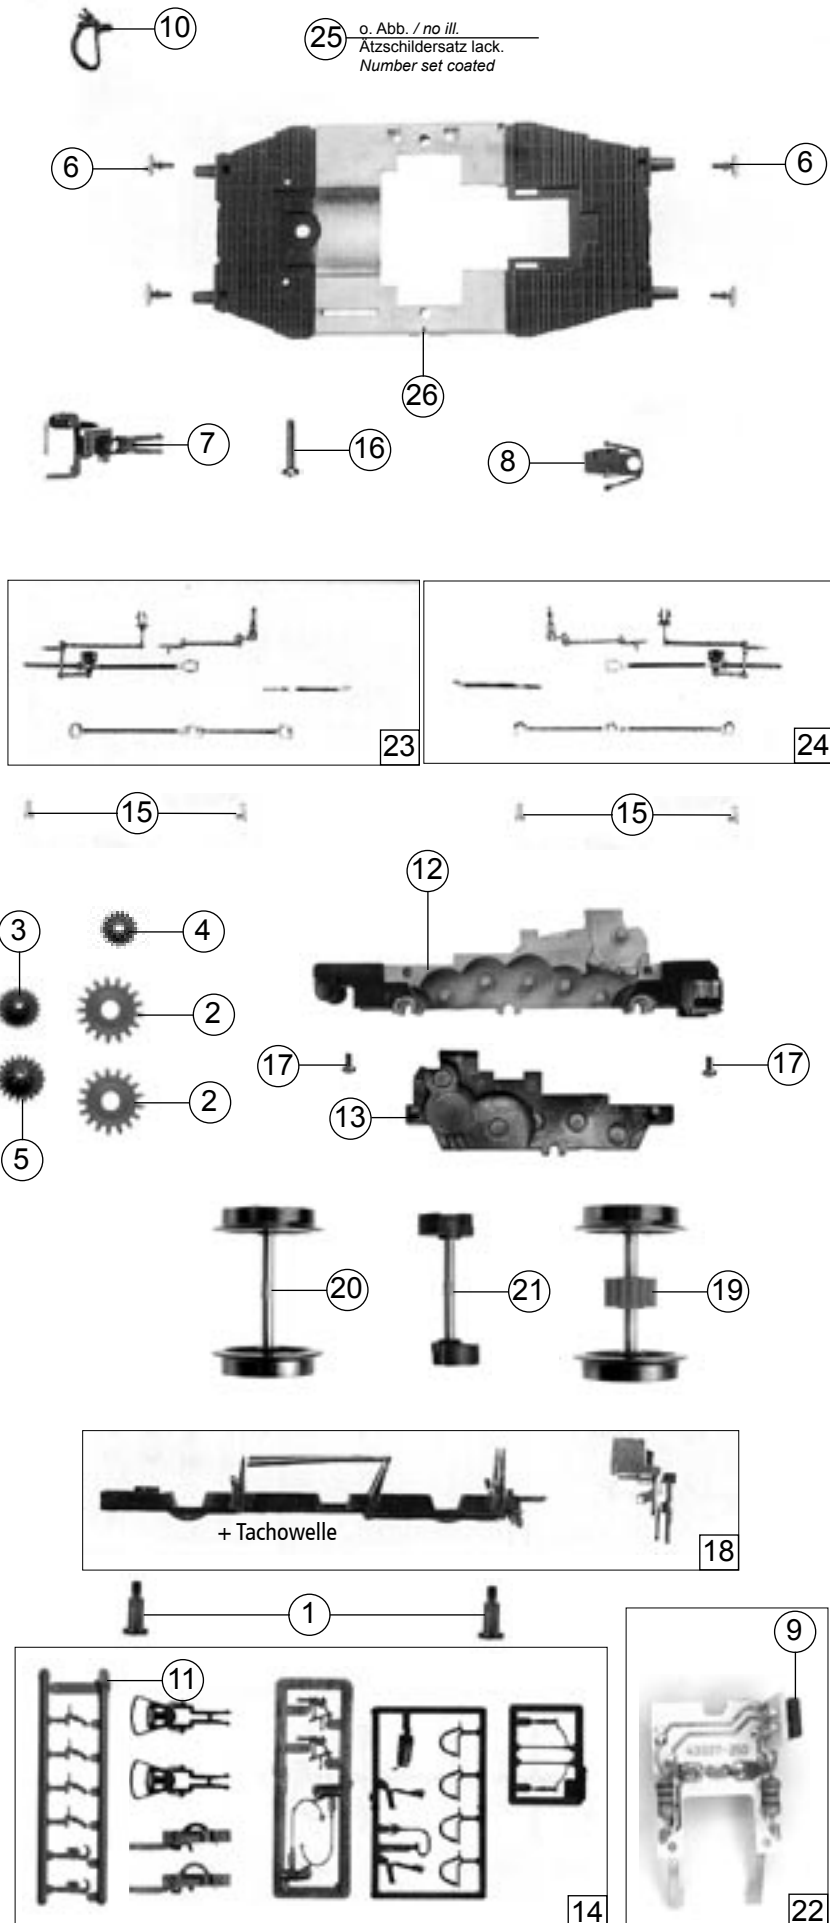

43337  T2 =

Pos. Nr. Pos. no. Position	Beschreibung Description Désignation	Art.-Nr. Art. no. Ref.	Preisgruppe Price bracket Catégorie de prix
1	Motor Motor assembly	85076	57
2	Schnecke Worm	86705	5
3	Teilesatz Parts set	95604	18
4	Fenstersatz Glazing set	110039	14
5	GF-Schraube M2X12 GF-Screw M2x12	114944	2
6	Zylinder links lackiert Zylinder left coated	115076	28
7	Teilesatz Parts set	115077	20
8	Gehäuse kpl. Betr.Nr. T2 6081 Altona Body assembly Betr.No. T2 6081 Altona	115083	53
9	Kessel kpl. Boiler	115084	53
10	Kohlekasten lackiert Simulated coal coated	115089	11
11	Teilesatz Parts set	115090	18
12	Zylinder rechts lackiert Zylinder right coated	115091	28

Pos. Nr. Pos. no. Position	Beschreibung Description Désignation	Art.-Nr. Art. no. Ref.	Preisgruppe Price bracket Categorie de prix
1	Ansatzschraube M 2x5 Lug screw M 2x5	85669	3
2	Zahnrad Gear	86418	2
3	Zahnrad Z=24/12 gerade Gear Z=24/12	86426	3
4	Schnecken Zahnrad Gear	86478	3
5	Zwischenzahnrad Gear between	86480	2
6	Puffer Buffer	88593	4
7	Universalkupplung Universal coupling	89282	5
8	Kupplungskammer Coupling holder	100103	2
9	Brückenstecker Connector	100644	7
10	Bremsschlauch Brake pipe	101067	2
11	Attrappenrahmen klein Push in part set, smal	107808	3
12	Getriebe Gearbox	110031	17
13	Getriebedeckel Gearbox cover	110032	12
14	Zurüstbeutel Bag with accessories	110034	24
15	Bolzen f. Kuppelstangen Coupling bolt	110036	2
16	GF-Schraube M2X6 GF-Screw M2x6	114828	2
17	GF-Schraube M2X5 GF-Screw M2x5	114966	2
18	Teilesatz Parts set	115078	12
19	Radsatz mit Zahnrad Wheelset with Gear	115079	18
20	Radsatz ohne Zahnrad Wheelset without Gear	115080	16
21	Blindwellensatz Blind shaft	115081	16
22	Platine kpl. Printed circuit assembly	115082	30
23	Steuerungsteilesatz links Steering parts set left	115085	41
24	Steuerungsteilesatz rechts Steering parts set right	115086	41
25	Ätzschildersatz lackiert Number set coated	115087	18
26	Grundrahmen EP I Body frame EP I	115088	30